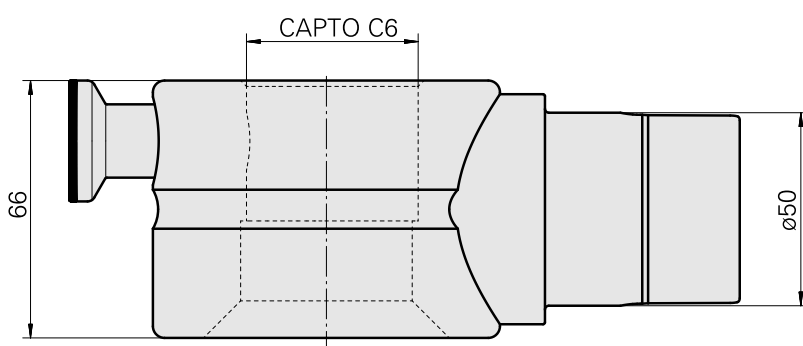

Adaptateur aide mont. INDEX CAPTO C6

Caractéristiques techniques

Catégorie d'accessoires P0

Adaptateur aide mont.

Logement d'outils

INDEX CAPTO C6

Documents

Aucun téléchargement n'est disponible pour ce produit