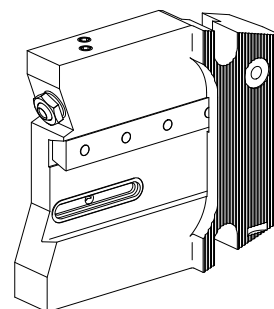

Pièce support plong/fonçage Trapèze 32x8

Données techniques

Entraînement	non entraîné
Arrosage	central et extérieur
Pression	80 bar
Attachement	Trapèze 32x8
Réversible 180°	non
X [mm]	107,5
Y [mm]	–
Z [mm]	7
Produits INDEX TRAUB	G160 • G300 • TNX80 • B400 • B500 • C200 • G220 • G250 • G400.2 • TNA500.2 • TNX65/42 • TNA400.2 • G500 • G520 • G420 • G300.2 • G320.2 • B400.3 • B500.3 • TNA400.3 • TNA500.3 • G320.3 compact

Documents

Aucun téléchargement n'est disponible pour ce produit

Accessoires

Accessoires optionnels

Autres accessoires

[Douille 4x8x12](#)

ID produit : 10831938

Ancienne ID produit : W02010.0002

[Vis creuse M12x1](#)

ID produit : 10757766

Ancienne ID produit : W02013.0001

[Buse à bille D8xM5](#)

ID produit : 10392450

Ancienne ID produit : W02019.0002
