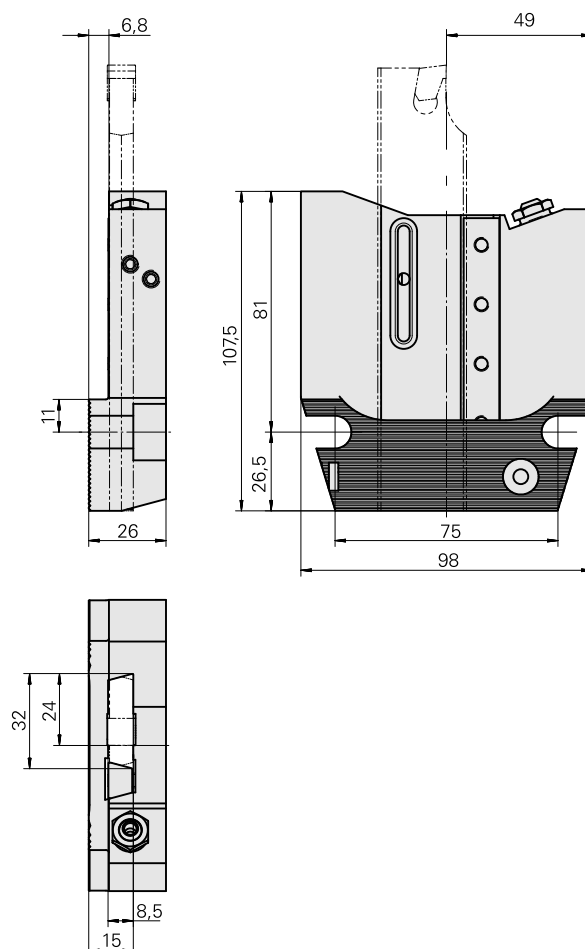

Pièce support plong/fonçage Trapèze 32x8

Données techniques

Entraînement	non entraîné
Arrosage	central et extérieur
Pression	80 bar
Attachement	Trapèze 32x8
Réversible 180°	non
X [mm]	107,5
Y [mm]	–
Z [mm]	7
Produits INDEX TRAUB	G160 • G300 • TNX80 • B400 • B500 • C200 • G220 • G250 • G400.2 • TNA500.2 • TNX65/42 • TNA400.2 • G500 • G520 • G420 • G300.2 • G320.2 • B400.3 • B500.3 • TNA400.3 • TNA500.3 • G320.3 compact

Documents

Aucun téléchargement n'est disponible pour ce produit

Accessoires

Accessoires optionnels

Autres accessoires

[Douille 4x8x12](#)

ID produit : 10831938

Ancienne ID produit : W02010.0002

[Vis creuse M12x1](#)

ID produit : 10757766

Ancienne ID produit : W02013.0001

[Buse à bille D8xM5](#)

ID produit : 10392450

Ancienne ID produit : W02019.0002
