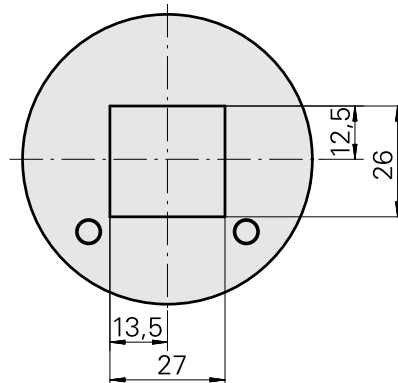

## PO de tournage HSK 63 T Carré 25x25

### Données techniques

Queue HSK	HSK 63
Forme HSK	T
Attachement	Carré 25x25
Arrosage	extérieur
Pression	80 bar
X [mm]	100
Produits INDEX TRAUB	G220 • R300 • G320.2 • G220.3 • TNX220.3 • G420 • G320.3 compact