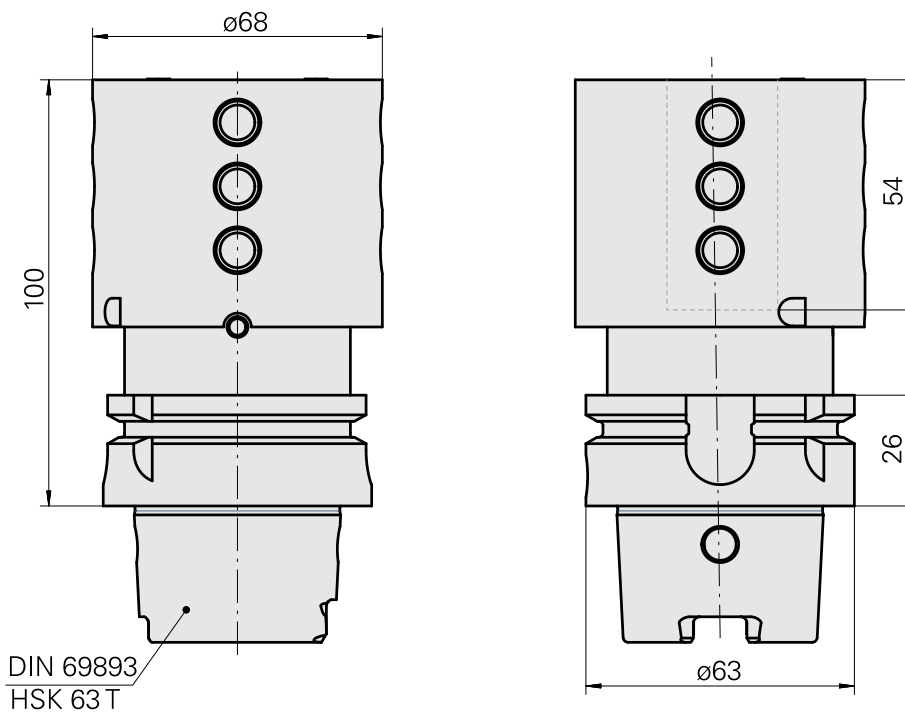

## PO de tournage HSK 63 T Carré 25x25

### Données techniques

Queue HSK	HSK 63
Forme HSK	T
Attachement	Carré 25x25
Arrosage	extérieur
Pression	80 bar
X [mm]	100
Produits INDEX TRAUB	R300 • G320.2 • G220.3 • TNX220.3 • G420 • G320.3 compact • G220 • G220.2