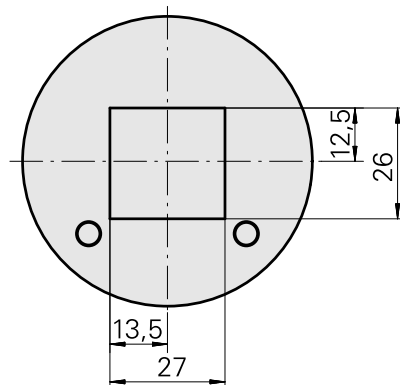

## PO de tournage HSK 63 T Carré 25x25

### Données techniques

Queue HSK	HSK 63
Forme HSK	T
Attachement	Carré 25x25
Arrosage	extérieur
Pression	80 bar
X [mm]	100
Produits INDEX TRAUB	R300 • G320.2 • G220.3 • TNX220.3 • G420 • G320.3 compact • G220 • G220.2