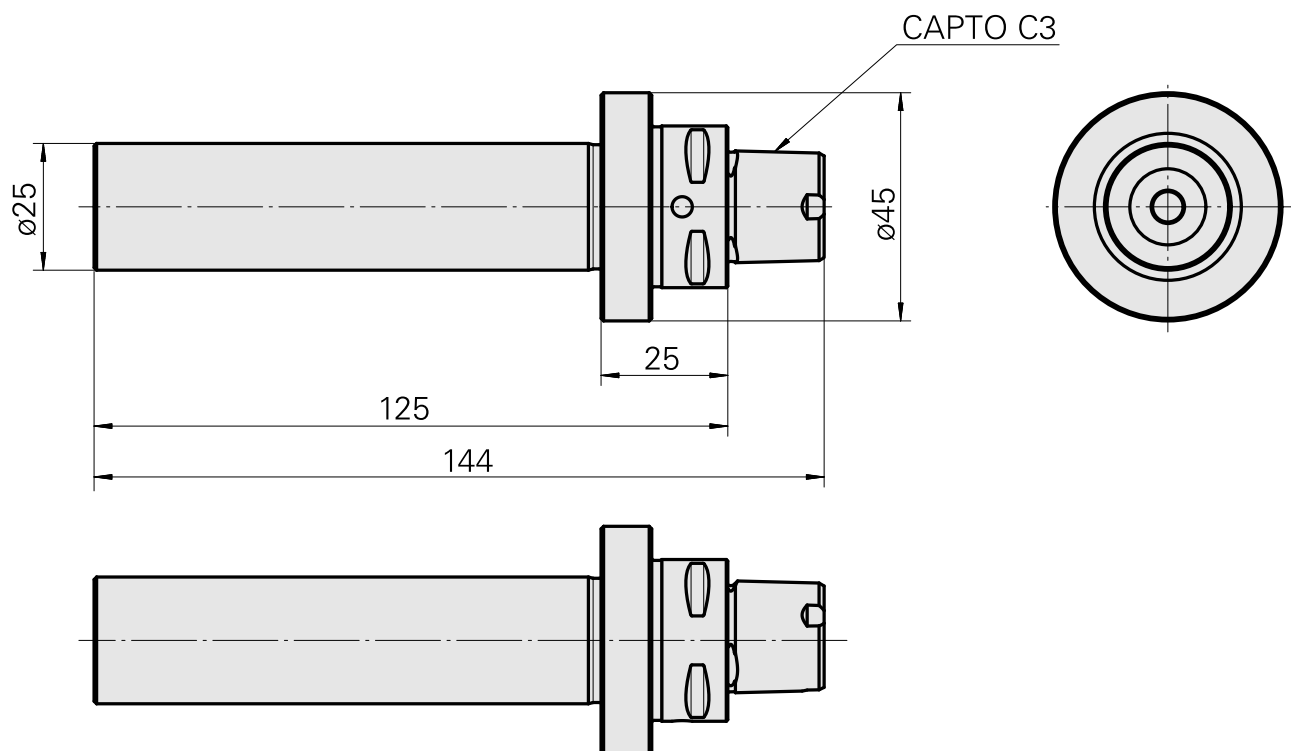

## INDEX CAPTO C3 D25, Mandrin de contrôle

### Données techniques

Catégorie d'accessoires PO

INDEX CAPTO C3

Attachement

D25

Inserts à changement rapide

Mandrin de contrôle