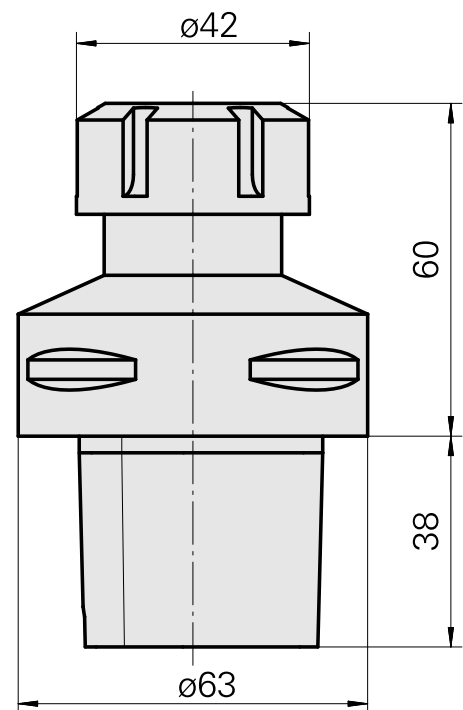

INDEX CAPTO C6 ER25

Données techniques

Catégorie d'accessoires P0	INDEX CAPTO C6
Attachement	ER25
Inserts à changement rapide	pince de serrage

Documents

Aucun téléchargement n'est disponible pour ce produit

[Clé](#)

ID produit : 10802433

Ancienne ID produit : 490219.0251

Catégorie d'accessoires PO Outil	Attachement ER25	Type de pince de bridage ER 25	Type d'écrous de serrage Filet inter
Outil pour pinces de serrage Clé pour écrou de serrage			

[Clé à douille](#)

ID produit : 12144844

Ancienne ID produit :

Catégorie d'accessoires PO Outil pour adaptateur KSS	Attachement INDEX CAPTO C6
---	-------------------------------

Accessoires optionnels

Accessoires de porte-outils

[Ecrou de serrage](#)

ID produit : 10193990

Ancienne ID produit : 901939.0251

Catégorie d'accessoires PO Écrou de serrage	Attachement ER25	Type de pince de bridage ER 25	Type d'écrous de serrage Filet inter
---	---------------------	--------------------------------------	--