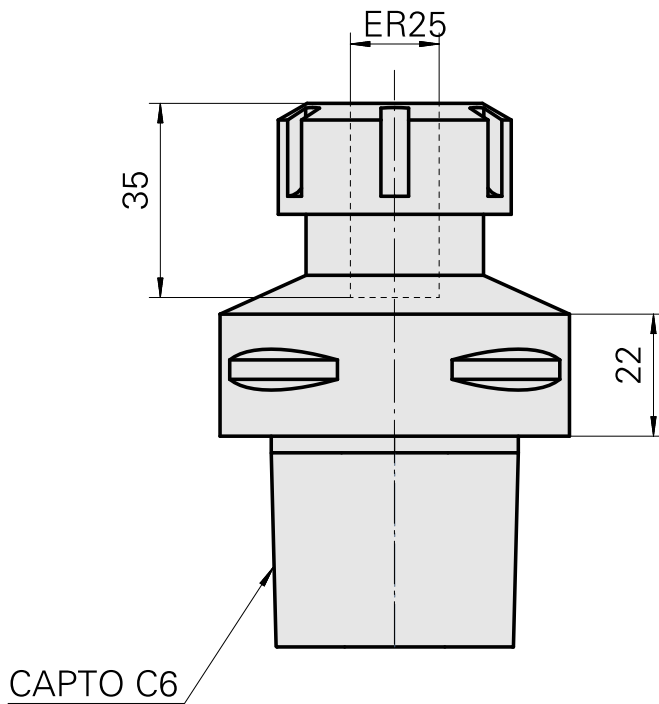

INDEX CAPTO C6 ER25

Données techniques

Catégorie d'accessoires P0	INDEX CAPTO C6
Attachement	ER25
Inserts à changement rapide	pince de serrage

Documents

Aucun téléchargement n'est disponible pour ce produit

[Clé](#)

ID produit : 10802433

Ancienne ID produit : 490219.0251

Catégorie d'accessoires PO Outil	Attachement ER25	Type de pince de bridage ER 25	Type d'écrous de serrage Filet inter
Outil pour pinces de serrage Clé pour écrou de serrage			

[Clé à douille](#)

ID produit : 12144844

Ancienne ID produit :

Catégorie d'accessoires PO Outil pour adaptateur KSS	Attachement INDEX CAPTO C6
---	-------------------------------

Accessoires optionnels

Accessoires de porte-outils

[Ecrou de serrage](#)

ID produit : 10193990

Ancienne ID produit : 901939.0251

Catégorie d'accessoires PO Écrou de serrage	Attachement ER25	Type de pince de bridage ER 25	Type d'écrous de serrage Filet inter
---	---------------------	--------------------------------------	--