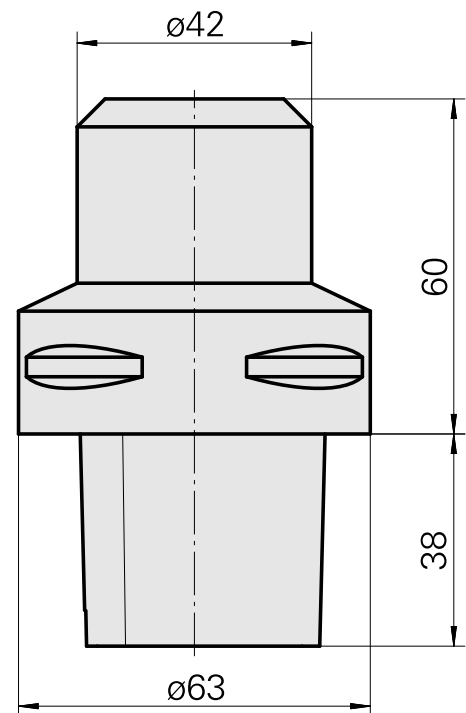

INDEX CAPTO C6 D12

Données techniques

Catégorie d'accessoires P0

INDEX CAPTO C6

Attachement

D12

Inserts à changement rapide

attachement Weldon

Attachement
INDEX CAPTO C6

[Clé à douille](#)

ID produit : 12144844

Ancienne ID produit :

Catégorie
d'accessoires PO
Outil pour adaptateur
KSS

Attachement
INDEX CAPTO C6