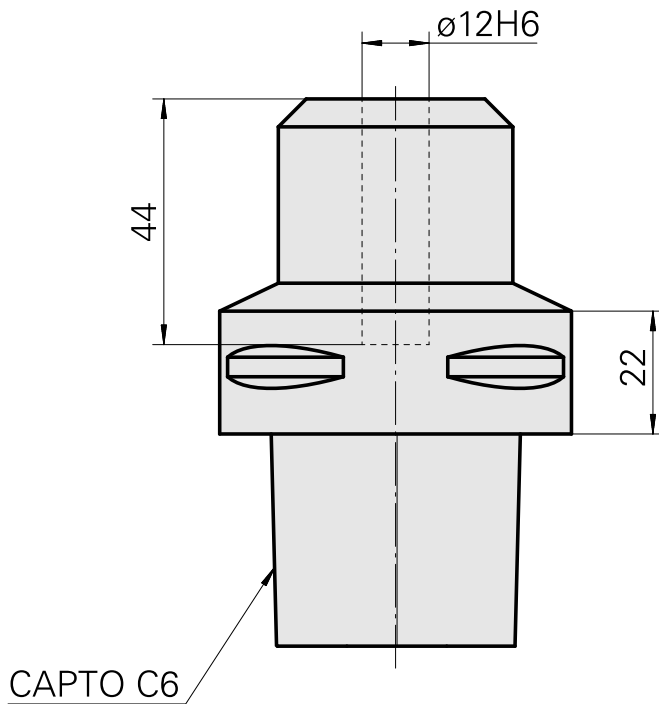

INDEX CAPTO C6 D12

Données techniques

Catégorie d'accessoires P0

INDEX CAPTO C6

Attachement

D12

Inserts à changement rapide

attachement Weldon

Attachement
INDEX CAPTO C6

[Clé à douille](#)

ID produit : 12144844

Ancienne ID produit :

Catégorie
d'accessoires PO
Outil pour adaptateur
KSS

Attachement
INDEX CAPTO C6