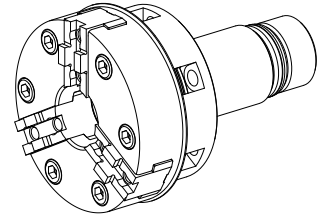

### Caractéristiques techniques

<b>Produits INDEX TRAUB</b>	MS22-6 • MS22-8
<b>Côté d'usinage</b>	Broche principale
<b>Fabr. tiers gamme prod.</b>	KFD-HS80/3
<b>Logement de broche</b>	IP46
<b>Fabr. tiers gamme prod.</b>	Roehm

Actuellement, aucun aperçu sur 3 faces n'est disponible pour ce produit