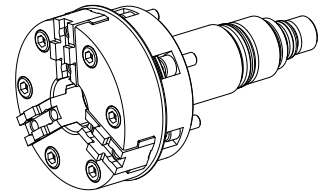

Mandrin

Caractéristiques techniques

Produits INDEX TRAUB	MS24-6
Côté d'usinage	Broche principale
Fabr. tiers gamme prod.	KFD-HS80/3
Logement de broche	IP46
Fabr. tiers gamme prod.	Roehm

Actuellement, aucun aperçu sur 3 faces n'est disponible pour ce produit