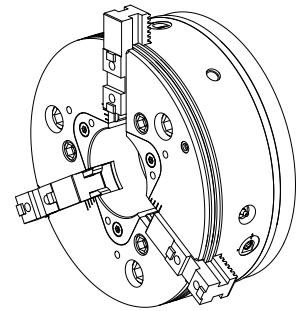

mandrin à 3 mors

Données techniques

Produits INDEX TRAUB

B400 • TNA400.2 • B400.3 •
TNA400.3

Passage de broche

82mm

Côté d'usinage

Broche principale

Fabr. tiers gamme prod.

ROTA THW PLUS 315-104 A8

Logement de broche

KK 8

Fabr. tiers gamme prod.

Schunk

Actuellement, aucun aperçu sur 3 faces n'est disponible pour ce produit

Documents