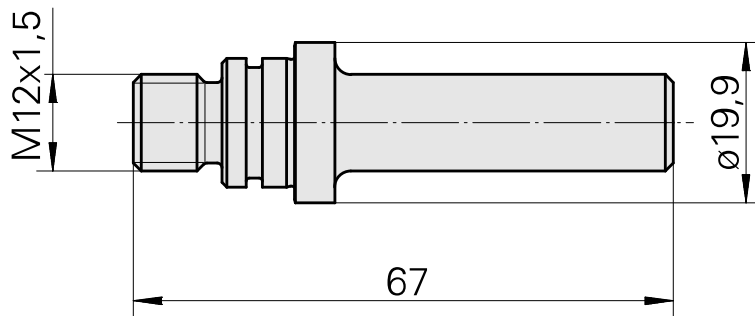

Aliment.lubr.-réfr. fixe TNL12.2, Module d'usinage frontal/ en reprise

Données techniques

Actuellement, aucune caractéristique technique supplémentaire n'est enregistrée pour ce produit

Documents

Aucun téléchargement n'est disponible pour ce produit

Accessoires

Accessoires optionnels

Autres accessoires

[Clé arrosage par le centre complete](#)

ID produit : 12083203

Ancienne ID produit :
