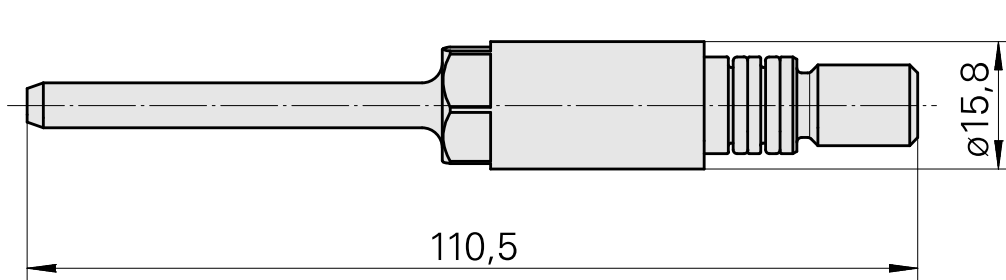

Aliment.lubr.-réfr. fixe TNL12.2, Module d'usinage frontal/ en reprise

Données techniques

Actuellement, aucune caractéristique technique supplémentaire n'est enregistrée pour ce produit

Documents

Aucun téléchargement n'est disponible pour ce produit

Accessoires

Accessoires optionnels

Autres accessoires

[Clé arrosage par le centre complete](#)

ID produit : 12083203

Ancienne ID produit :
