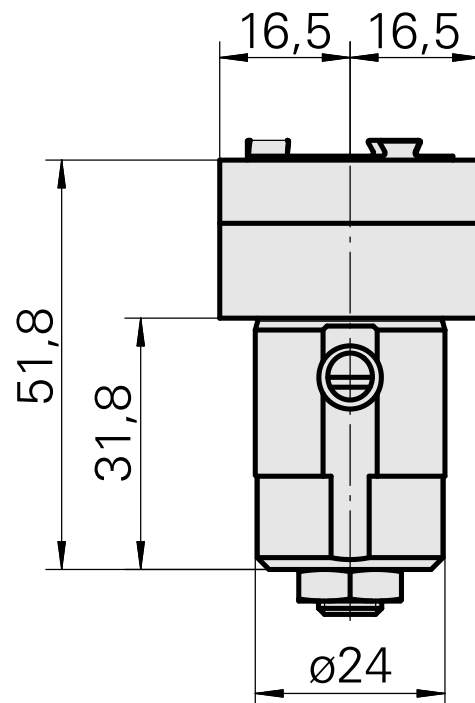

## Pièce porte-foret ER20

### Données techniques

Entraînement	non entraîné
Fixation MS	Queue D24
Attachement	ER20
X [mm]	20
Y [mm]	-
Z [mm]	-
Produits INDEX TRAUB	MS32-6.2 • MS40-6 • MS40-8 • MS32-6.3 • MS32C

---