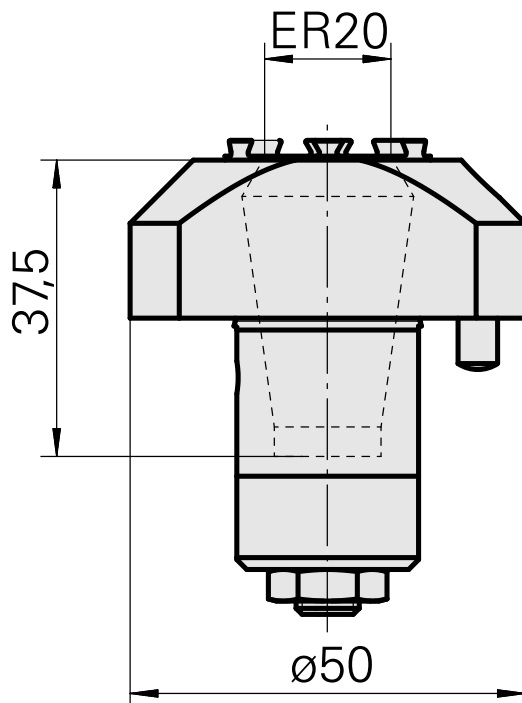

## Pièce porte-foret ER20

### Données techniques

Entraînement	non entraîné
Fixation MS	Queue D24
Attachement	ER20
X [mm]	20
Y [mm]	-
Z [mm]	-
Produits INDEX TRAUB	MS32-6.2 • MS40-6 • MS40-8 • MS32-6.3 • MS32C

---