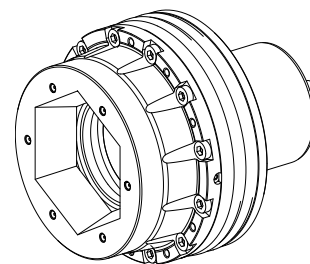

Mandrin

Données techniques

Produits INDEX TRAUB	ABC65 • C200 • R200
Passage de broche	65mm
Côté d'usinage	Broche principale • Contre-broche
Car. produits fabricants tiers	Kombi Axfix
Fabr. tiers gamme prod.	TOPlus mandrin mini
Logement de broche	AP140
Taille des organes de bridage	SK65
Fabr. tiers gamme prod.	Hainbuch