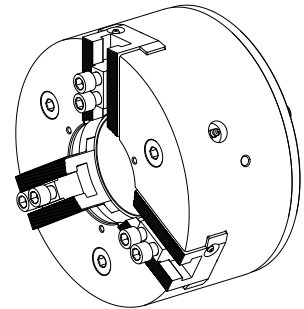

mandrin à 3 mors

Características técnicas

Produits INDEX TRAUB	R300
Passage de broche	102mm
Côté d'usinage	Broche principale • Contre-broche
Logement de broche	KK 8

De momento, não está disponível uma visão de 3 lados para esse produto

ID do produto : 10801809

ID anterior do produto : 479103.1141

Fabr. tiers gamme
prod.
Trelleborg

N° matériau TSS

Épais. cordon
1.78 Millimeter

Fabr. tiers gamme
prod.
Joint torique