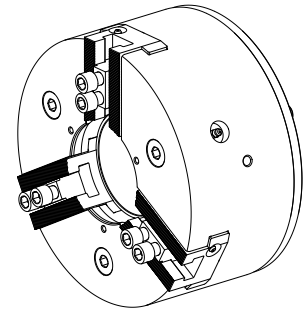

mandrin à 3 mors

Données techniques

Produits INDEX TRAUB

R300

Passage de broche

102mm

Côté d'usinage

Broche principale • Contre-broche

Logement de broche

KK 8

Actuellement, aucun aperçu sur 3 faces n'est disponible pour ce produit