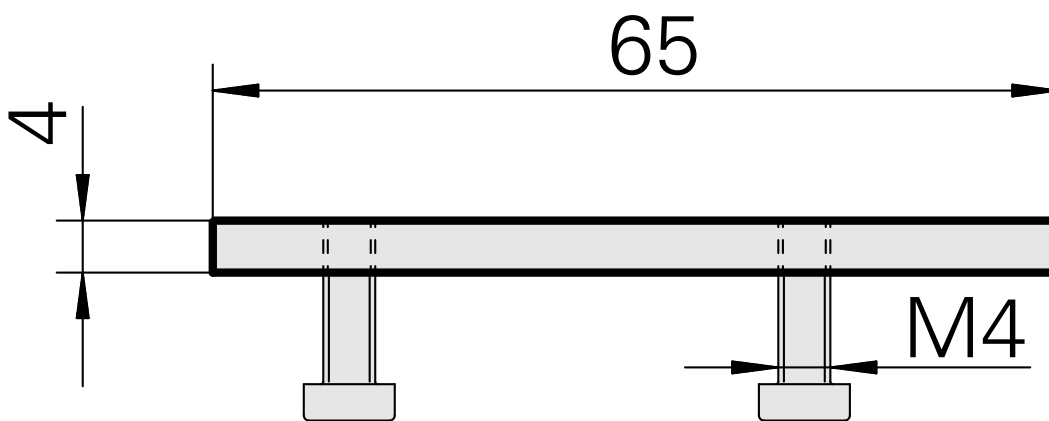

Plaque, hauteur 4 mm

Données techniques

Catégorie d'accessoires PO

Plaque de compensation

Attachement

Carré 16x16

Documents

Aucun téléchargement n'est disponible pour ce produit