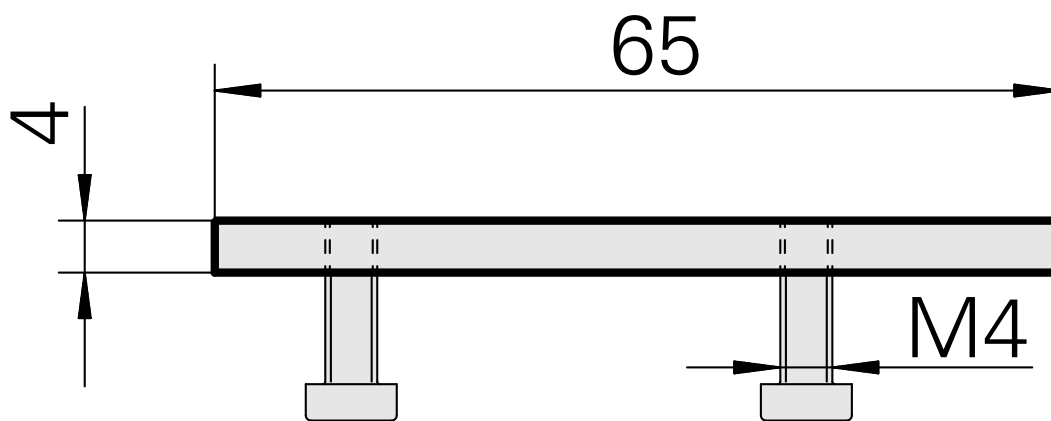

Plaque, hauteur 4 mm

Technical data

Catégorie d'accessoires PO

Plaque de compensation

Attachement

Carré 16x16

Documents

No downloads available for this product