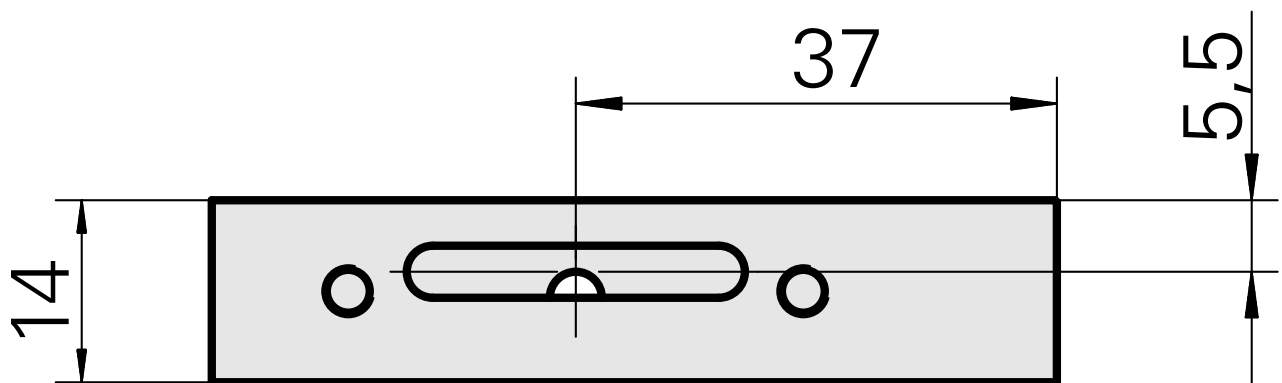

Plaque, hauteur 4 mm

Technical data

Catégorie d'accessoires PO

Plaque de compensation

Attachement

Carré 16x16

Documents

No downloads available for this product