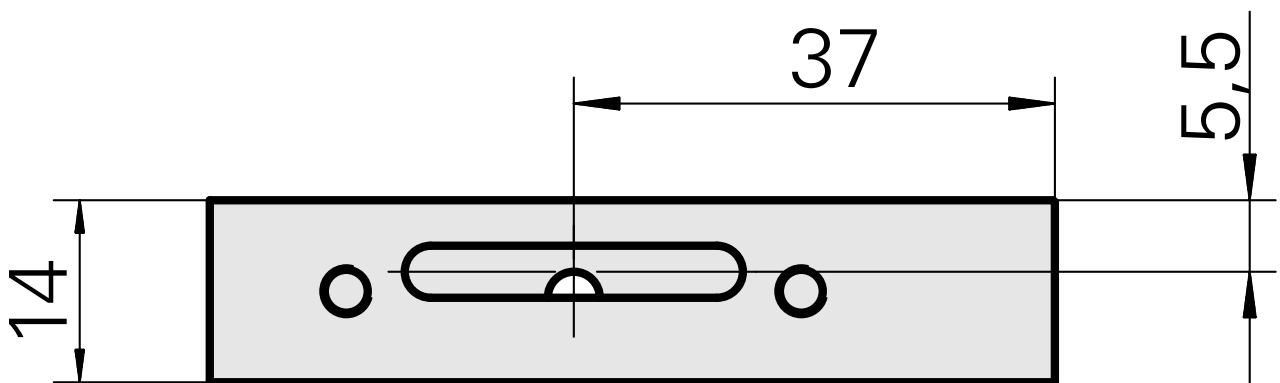

Plaque, hauteur 4 mm

Données techniques

Catégorie d'accessoires PO

Plaque de compensation

Attachement

Carré 16x16

Documents

Aucun téléchargement n'est disponible pour ce produit