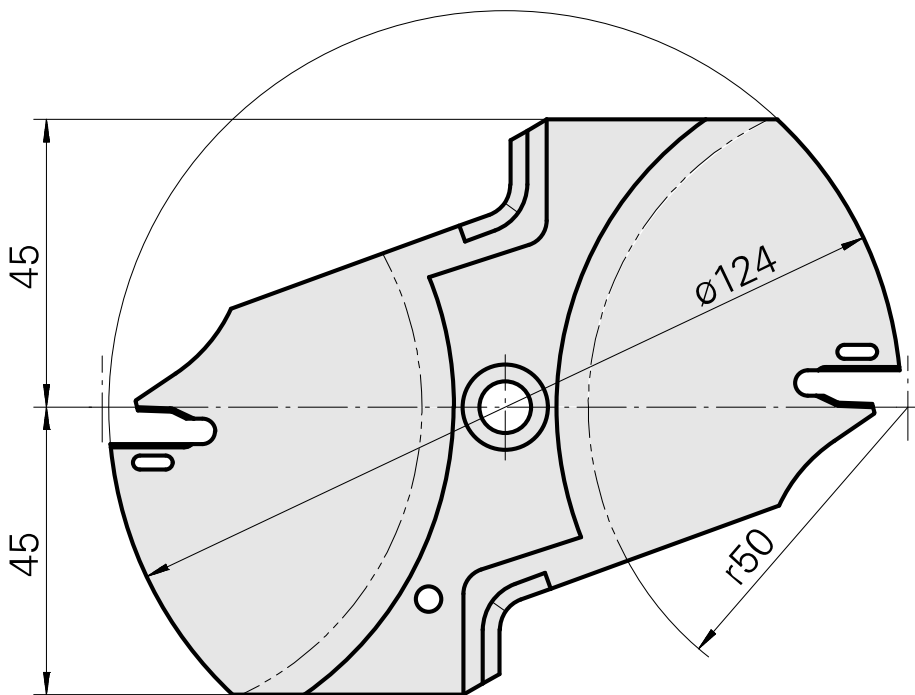

Données techniques

Catégorie d'accessoires PO

Outils coupants

Attachement

Système «Löcher»