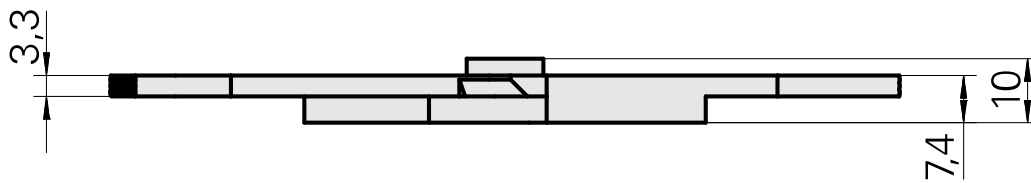

Données techniques

Catégorie d'accessoires PO

Outils coupants

Attachement

Système «Löcher»