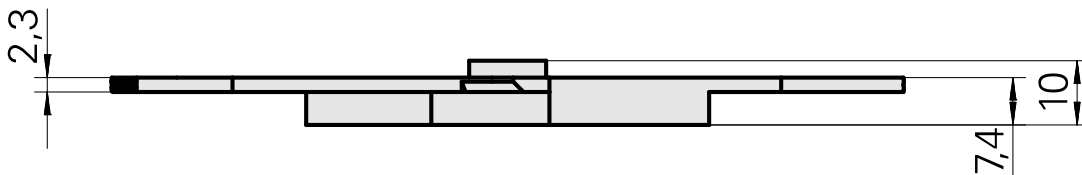

Données techniques

Catégorie d'accessoires PO

Outils coupants

Attachement

Système «Löcher»