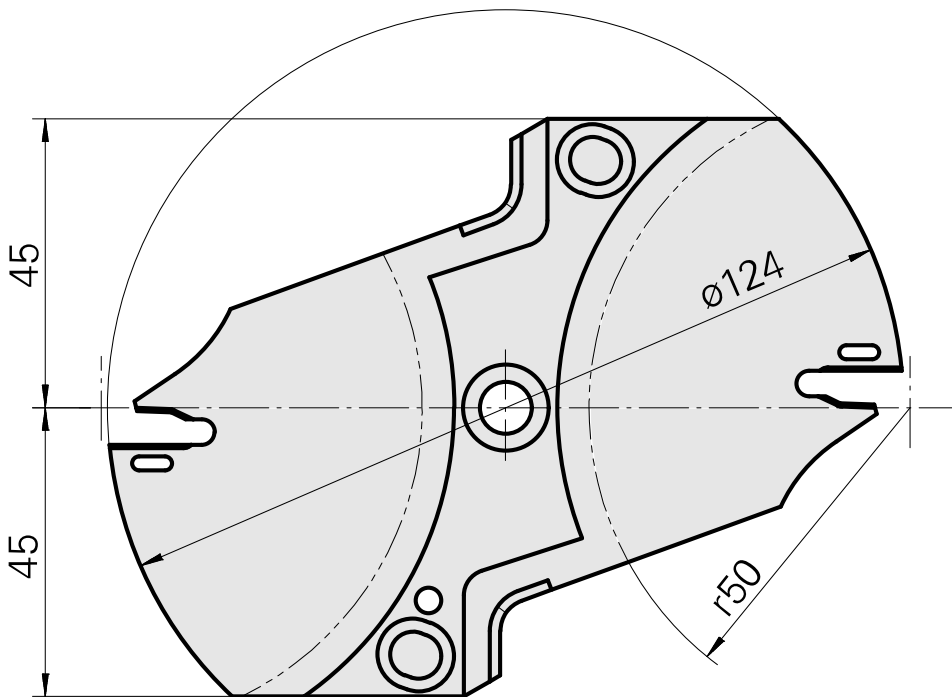

## Caractéristiques techniques

Catégorie d'accessoires PO

Outils coupants

Attachement

Système «Löcher»

### Mécanisme

ID produit : 12038458

Ancienne ID produit :

Catégorie  
d'accessoires PO  
Outils coupants

Attachement  
Système «Löcher»

### Carter

ID produit : 12035619

Ancienne ID produit :

Catégorie  
d'accessoires PO  
Outils coupants

Attachement  
Système «Löcher»

### Carter

ID produit : 12035620

Ancienne ID produit :

Catégorie  
d'accessoires PO  
Outils coupants

Attachement  
Système «Löcher»