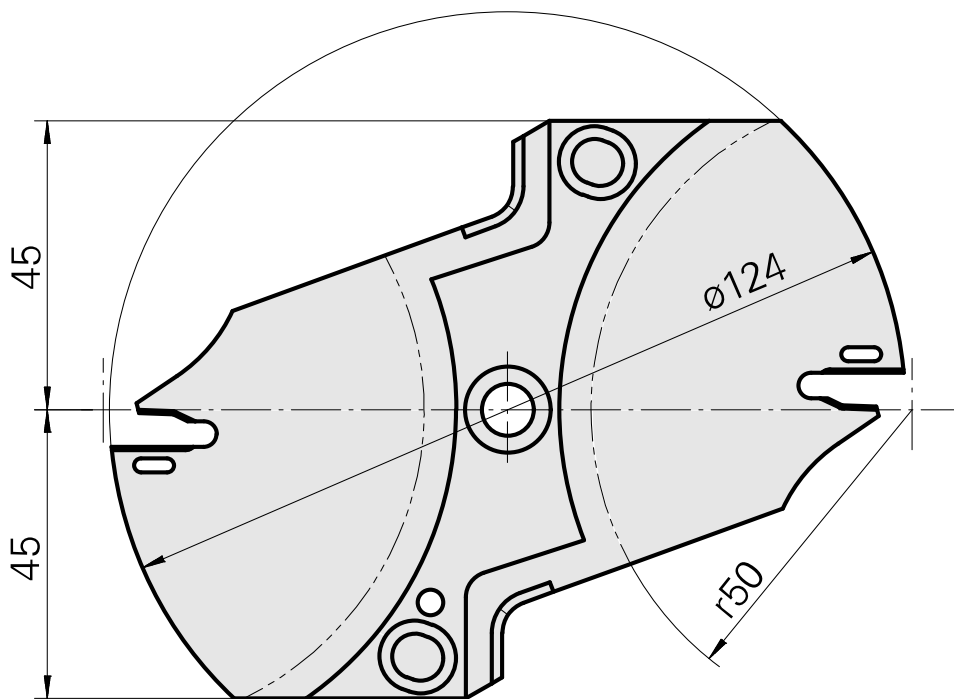

Données techniques

Catégorie d'accessoires PO

Outils coupants

Attachement

Système «Löcher»