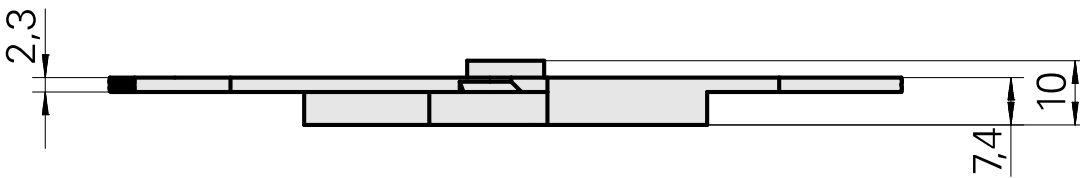

## Caractéristiques techniques

Catégorie d'accessoires PO

Outils coupants

Attachement

Système «Löcher»

### Mécanisme

ID produit : 12038458

Ancienne ID produit :

Catégorie  
d'accessoires PO  
Outils coupants

Attachement  
Système «Löcher»