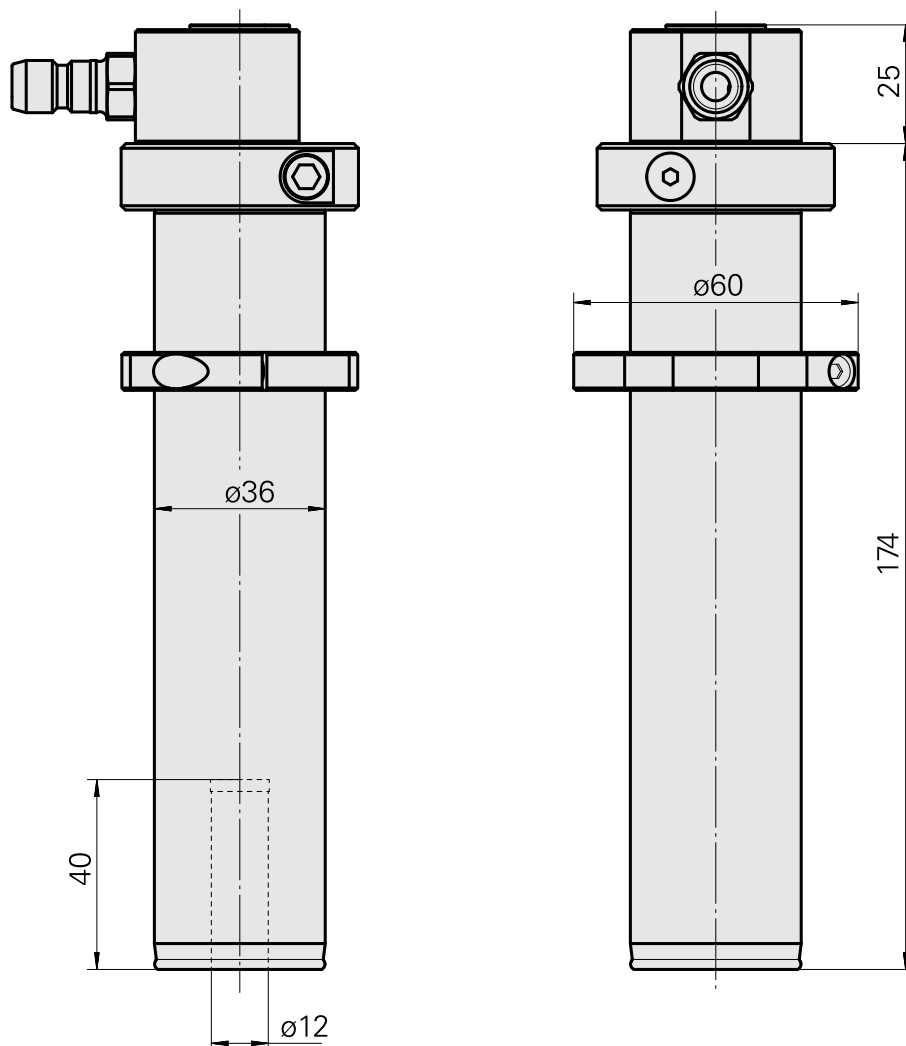

## Porte-foret Hydroexpansible D12

### Données techniques

Entraînement	non entraîné
Fixation MS	Bague de serrage D36
Arrosage	central
Pression	80 bar
Attachement	Hydroexpansible D12
X [mm]	-
Y [mm]	-
Z [mm]	-
Produits INDEX TRAUB	MS32-6.2 • MS40-6 • MS40-8 • MS32C • MS32-6.3