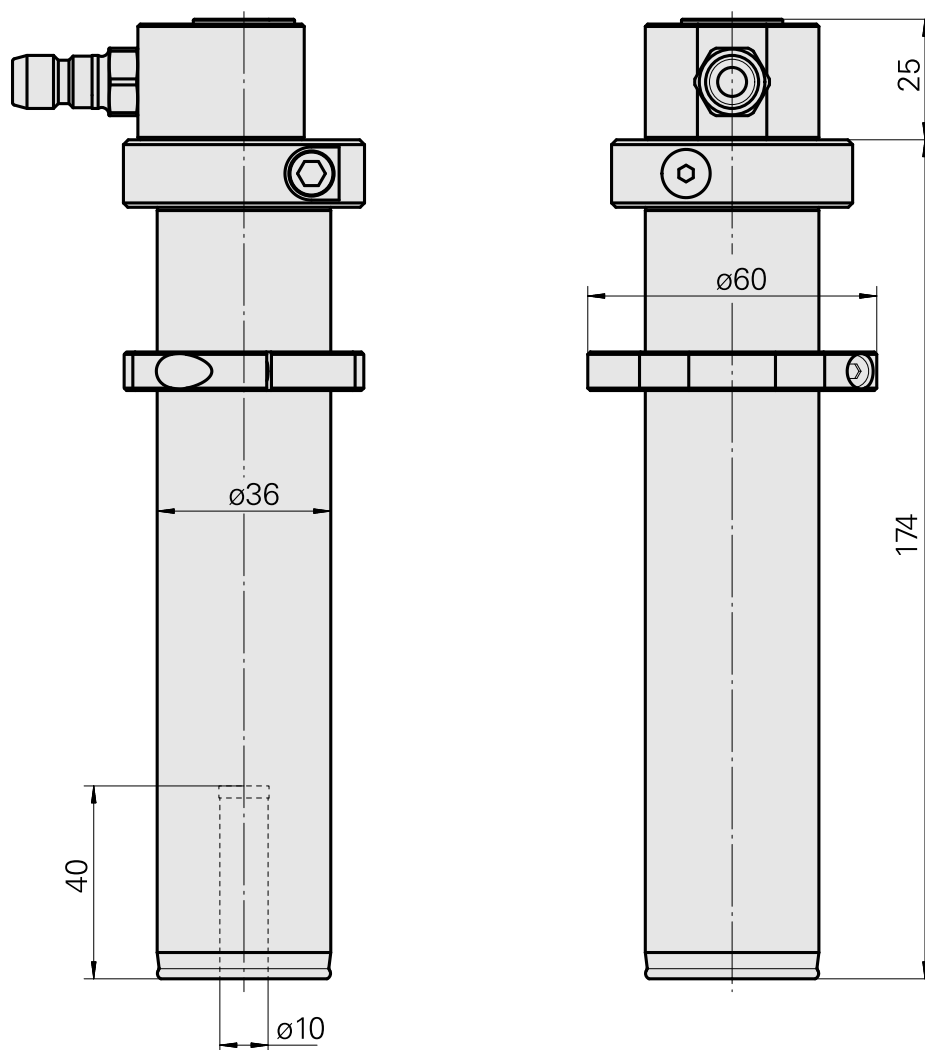

## Porte-foret Hydroexpansible D10

### Données techniques

|                      |  |
|----------------------|--|
| Entraînement         | non entraîné                                     |
| Fixation MS          | Bague de serrage D36                             |
| Arrosage             | central  |
| Pression             | 80 bar   |
| Attachement          | Hydroexpansible D10                              |
| X [mm]               | -  |
| Y [mm]               | -  |
| Z [mm]               | -  |
| Produits INDEX TRAUB | MS32-6.2 • MS40-6 • MS40-8 •<br>MS32C • MS32-6.3 |