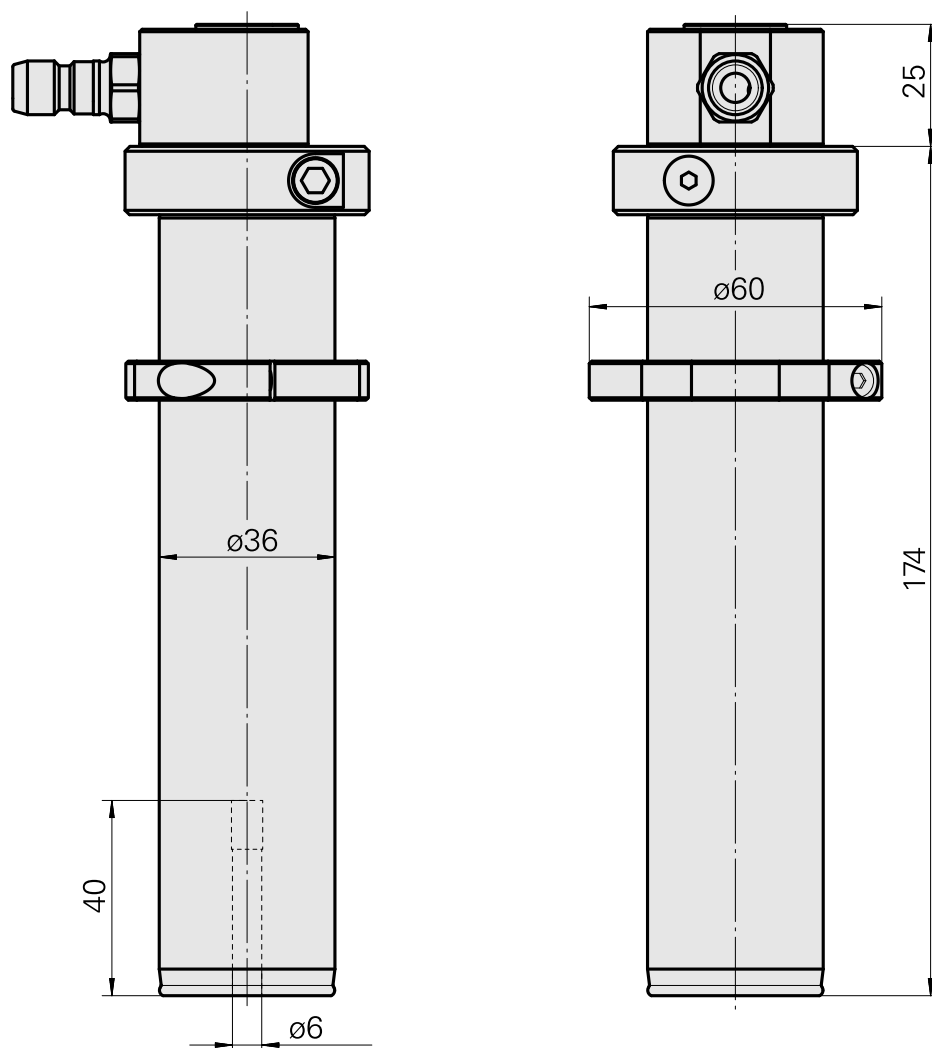

Porte-foret Hydroexpansible D6

Données techniques

Entraînement	non entraîné
Fixation MS	Bague de serrage D36
Arrosage	central
Pression	80 bar
Attachement	Hydroexpansible D6
X [mm]	-
Y [mm]	-
Z [mm]	-
Produits INDEX TRAUB	MS32-6.2 • MS40-6 • MS40-8 • MS32C • MS32-6.3

[Embrayage SP-006-0-WR513-11-2 Serie LP](#)

ID produit : 10837142

Ancienne ID produit : 474940.0112
