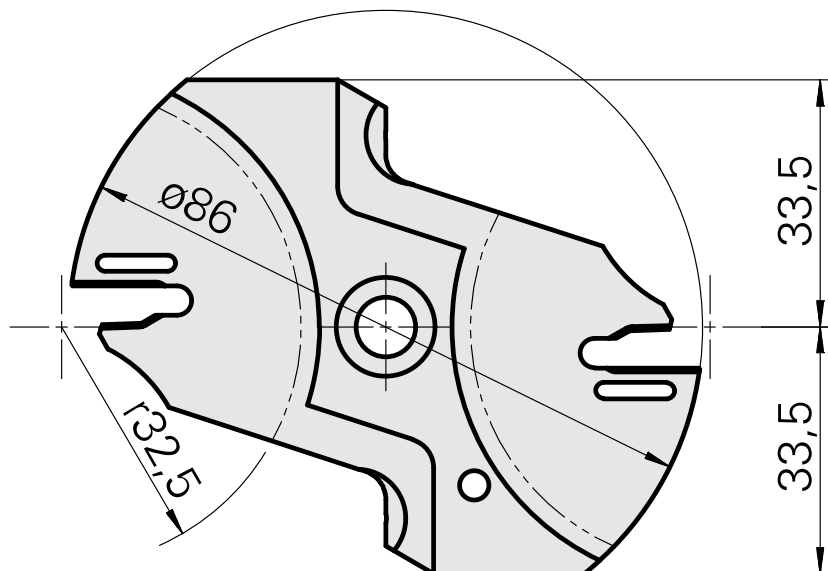

Carter

Données techniques

Catégorie d'accessoires PO

Attachement

Outils coupants

Système «Löcher»

Documents

Aucun téléchargement n'est disponible pour ce produit

[Carter](#)

ID produit : 12035623

Ancienne ID produit :

Catégorie
d'accessoires PO
Outils coupants

Attachement
Système «Löcher»

[Carter](#)

ID produit : 12035624

Ancienne ID produit :