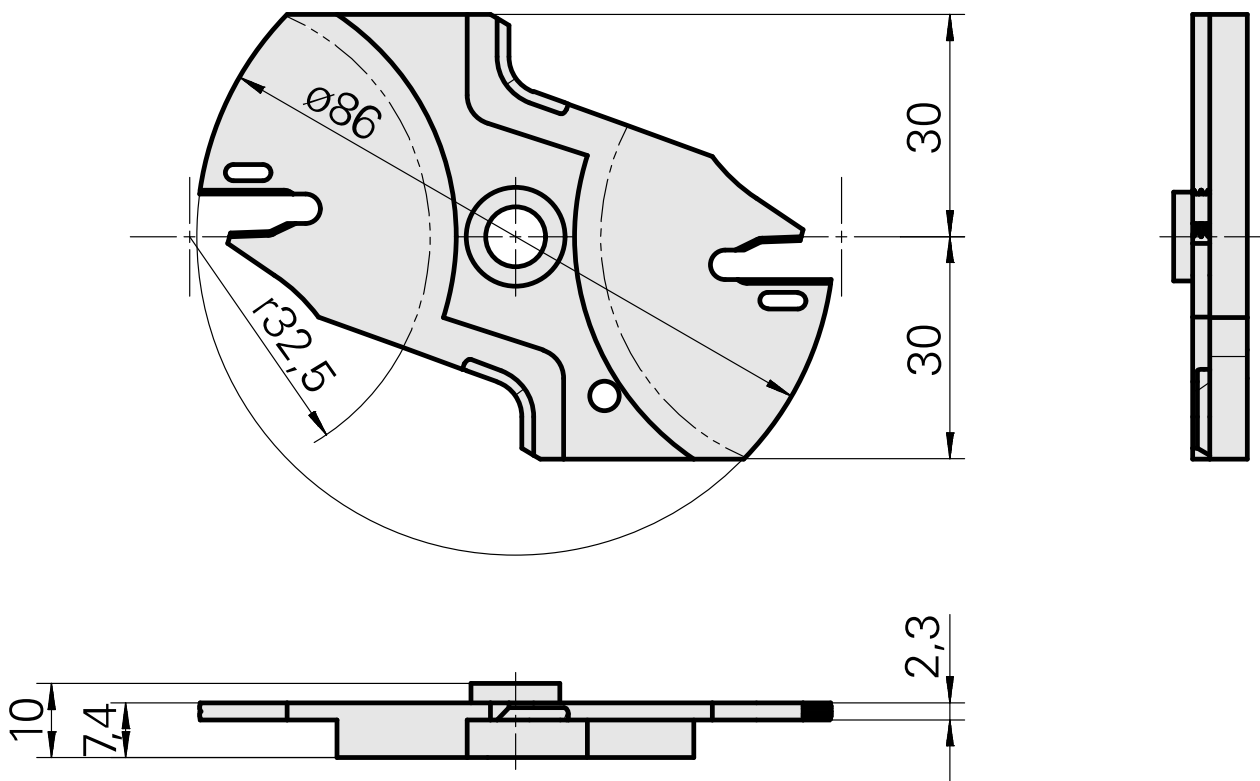

## Carter

### Características técnicas

Catégorie d'accessoires PO

Outils coupants

Attachement

Système «Löcher»

### Caixa

ID do produto : 12035620

ID anterior do produto :

PF Categoria de  
acessórios  
Ferramentas de corte

Recepção  
Sistema Löcher