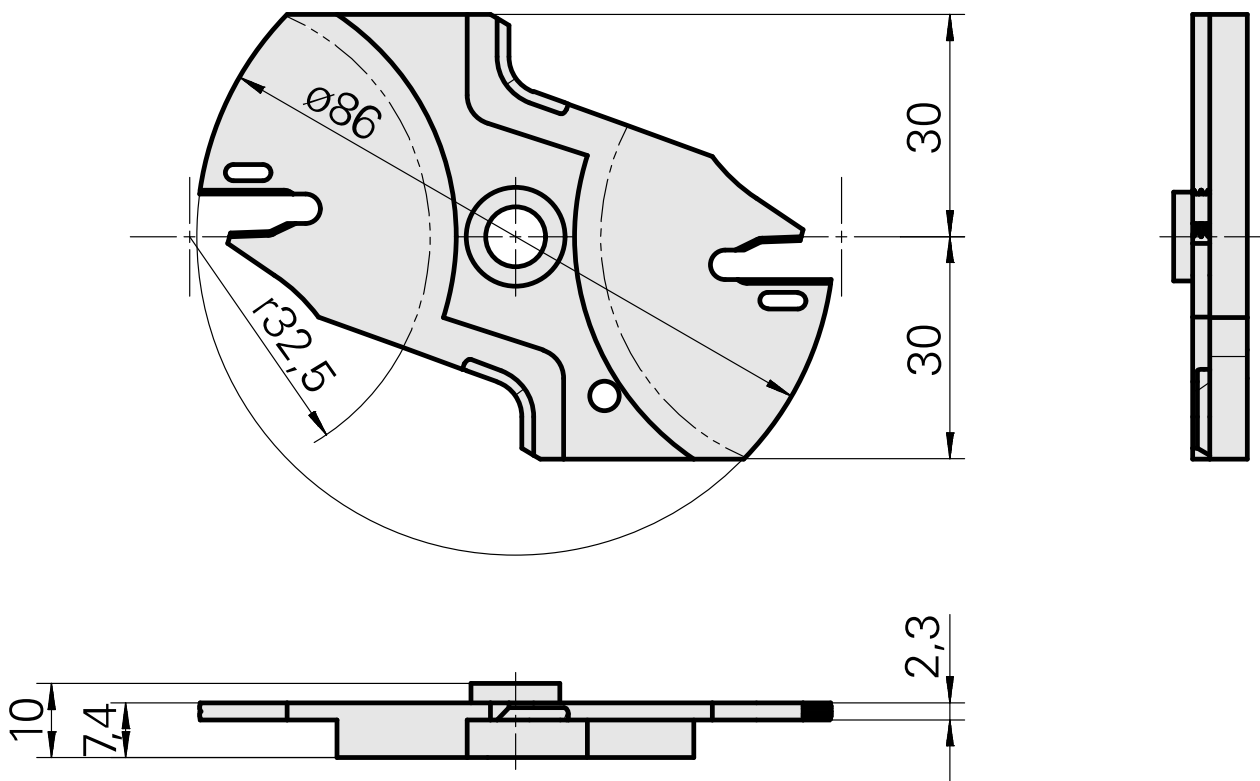

Carter

Données techniques

Catégorie d'accessoires PO

Outils coupants

Attachement

Système «Löcher»

Documents

Aucun téléchargement n'est disponible pour ce produit

Accessoires

Accessoires optionnels

Accessoires de porte-outils

[Dispositif d'assemblage](#)

ID produit : 12038458

Ancienne ID produit :

Catégorie
d'accessoires PO
Outils coupants

Attachement
Système «Löcher»

[Carter](#)

ID produit : 12035619

Ancienne ID produit :

Catégorie
d'accessoires PO
Outils coupants

Attachement
Système «Löcher»

[Carter](#)

ID produit : 12035620

Ancienne ID produit :