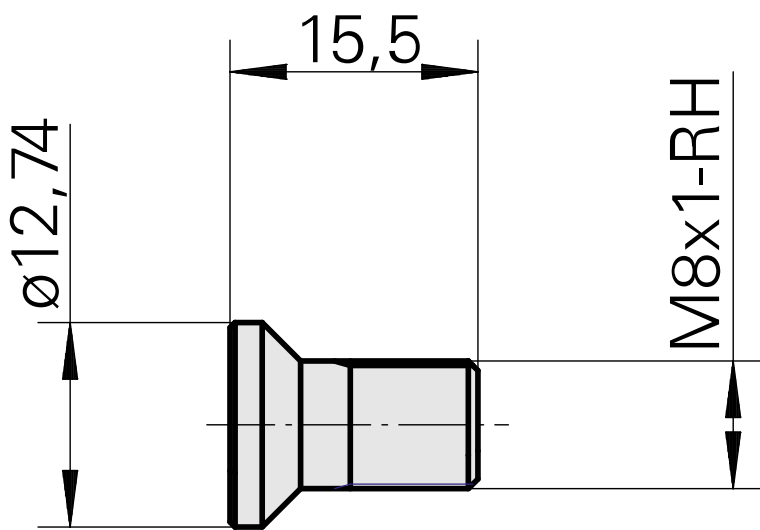

Parafuso M8x1-RH 15,5LG 1000.602.15,5R

Características técnicas

De momento, não estão definidas quaisquer características técnicas complementares para esse produto