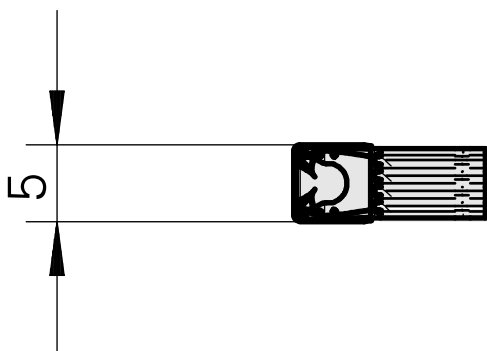

Carter

Données techniques

Catégorie d'accessoires PO

Outils coupants

Attachement

Système «Löcher»

Documents

Aucun téléchargement n'est disponible pour ce produit