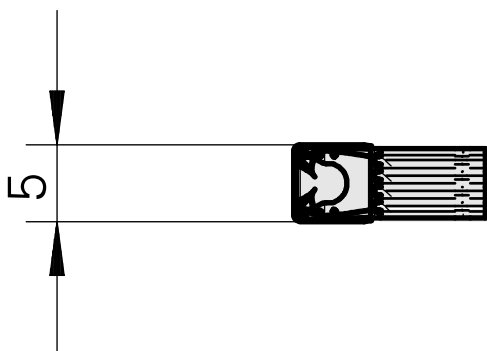

Caixa

Características técnicas

PF Categoria de acessórios

Ferramentas de corte

Recepção

Sistema Löcher

Documentos

Não há downloads disponíveis para este produto