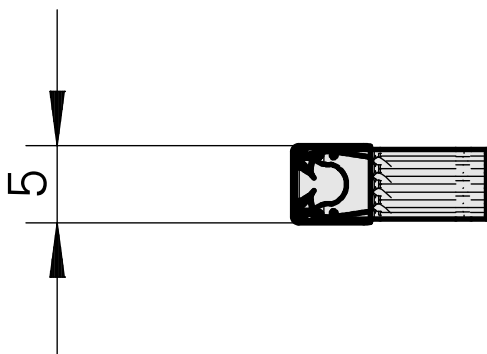

Carter

Données techniques

Catégorie d'accessoires PO

Outils coupants

Attachement

Système «Löcher»

Documents

Aucun téléchargement n'est disponible pour ce produit