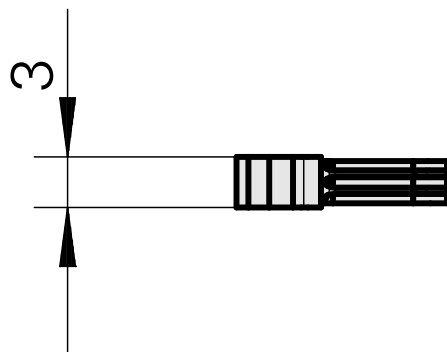

Carter

Données techniques

Catégorie d'accessoires PO

Outils coupants

Attachement

Système «Löcher»

Documents

Aucun téléchargement n'est disponible pour ce produit