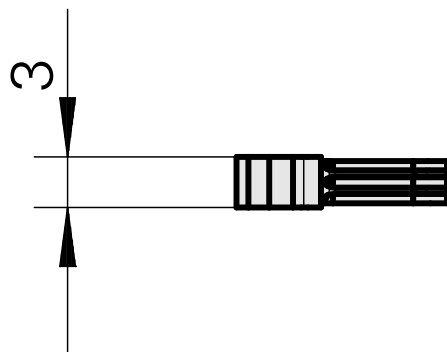

Caixa

Características técnicas

PF Categoria de acessórios

Ferramentas de corte

Recepção

Sistema Löcher

Documentos

Não há downloads disponíveis para este produto