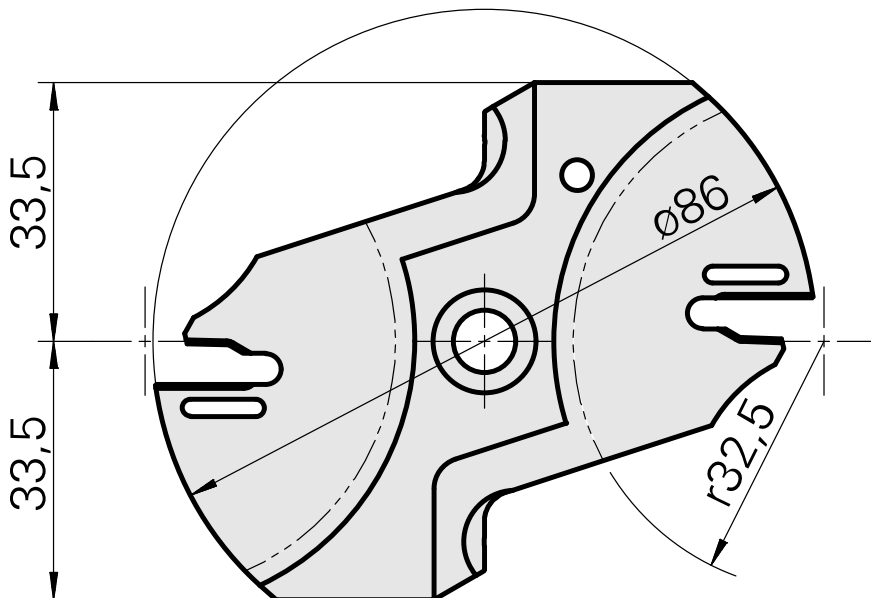

Carter

Données techniques

Catégorie d'accessoires PO

Outils coupants

Attachement

Système «Löcher»

Documents

Aucun téléchargement n'est disponible pour ce produit

[Carter](#)

ID produit : 12035623

Ancienne ID produit :

Catégorie
d'accessoires PO
Outils coupants

Attachement
Système «Löcher»

[Carter](#)

ID produit : 12035624

Ancienne ID produit :