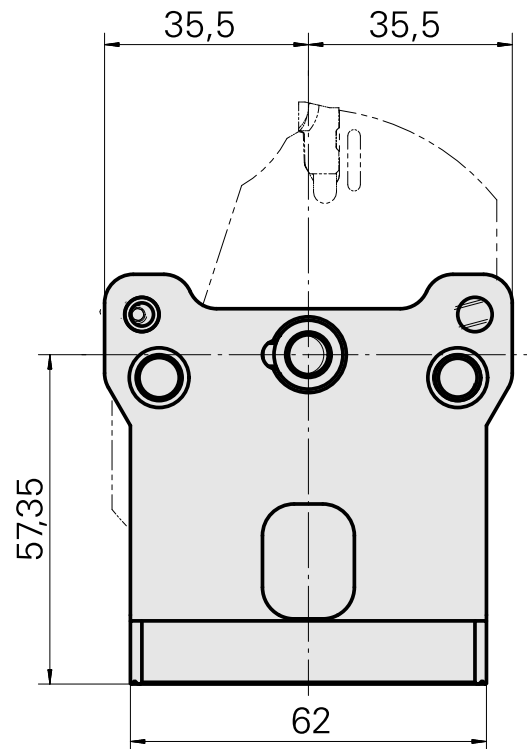

Pièce support plong/fonçage Système «Löc»

Données techniques

Entraînement	non entraîné
Arrosage	extérieur
Attachement	Système «Löcher»
Produits INDEX TRAUB	C100 • C200 • G200 • G200.2 • G220 • R200

Documents