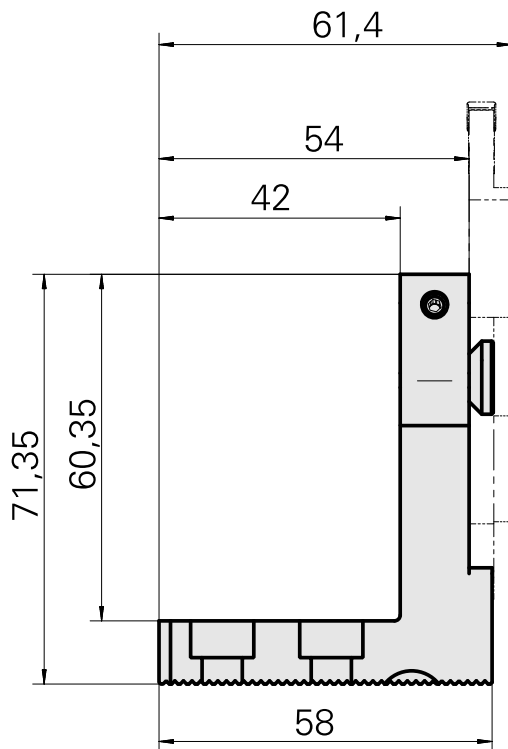

Pièce support plong/fonçage Système «Löc»

Données techniques

Entraînement	non entraîné
Arrosage	extérieur
Attachement	Système «Löcher»
Produits INDEX TRAUB	C100 • C200 • G200 • G200.2 • G220 • R200

Documents