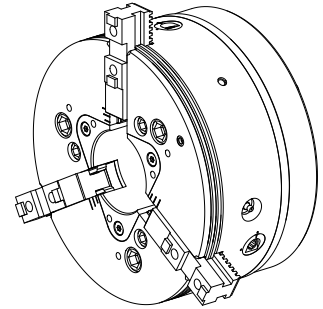

Mandrin SMW Rota THW plus 260-81 A8

Données techniques

Produits INDEX TRAUB	B400 • TNA400.2 • B400.3 • TNA400.3
Passage de broche	82mm
Côté d'usinage	Broche principale
Fabr. tiers gamme prod.	ROTA THW PLUS 260-81 A8
Logement de broche	KK 8
Fabr. tiers gamme prod.	Schunk

Actuellement, aucun aperçu sur 3 faces n'est disponible pour ce produit

Documents

Aucun téléchargement n'est disponible pour ce produit

Accessoires

Accessoires optionnels

Autres accessoires

[Couvercle](#)

ID produit : 10559129