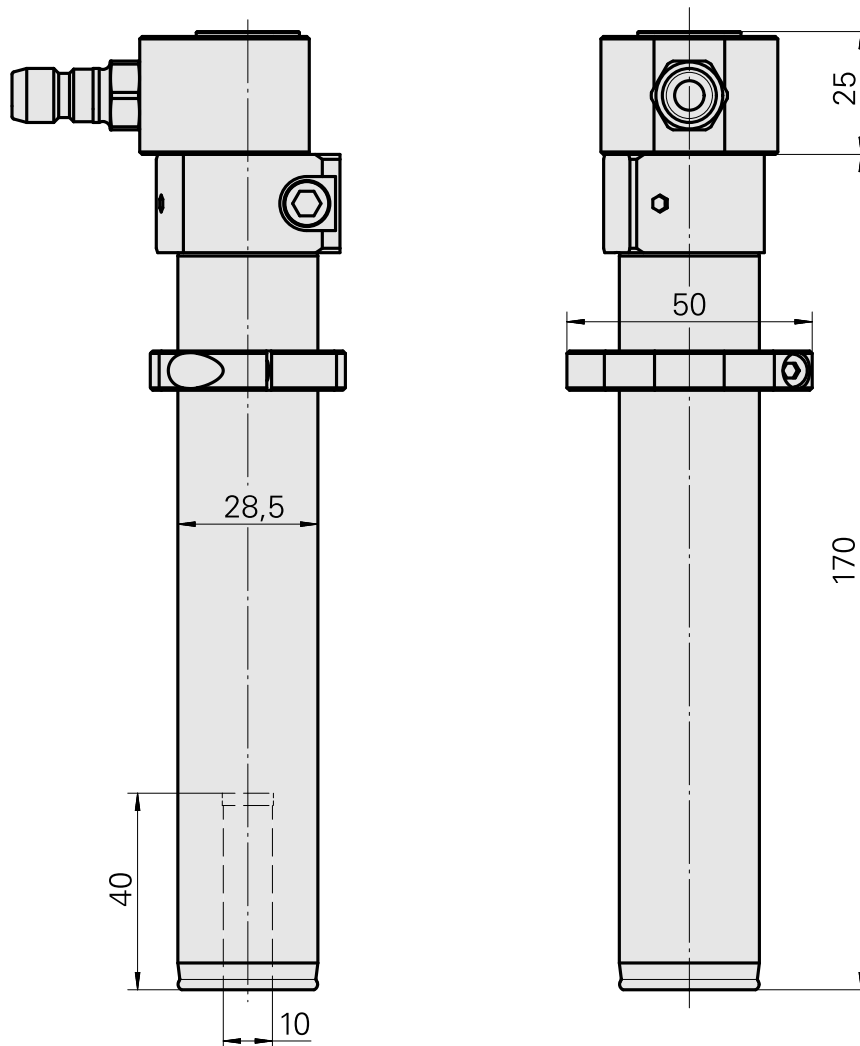

## Bohrhalter Hydrodehn D10

### Technische Daten

<b>Antrieb</b>	nicht angetrieben
<b>Fixierung MS</b>	Klemmring D28,5
<b>Kühlung</b>	innen
<b>Druck</b>	80 bar
<b>Aufnahme</b>	Hydrodehn D10
<b>X [mm]</b>	-
<b>Y [mm]</b>	-
<b>Z [mm]</b>	-
<b>Produkte INDEX TRAUB</b>	MS22-6 • MS22-8 • MS16-6 • MS24-6 • MS16-6 Plus