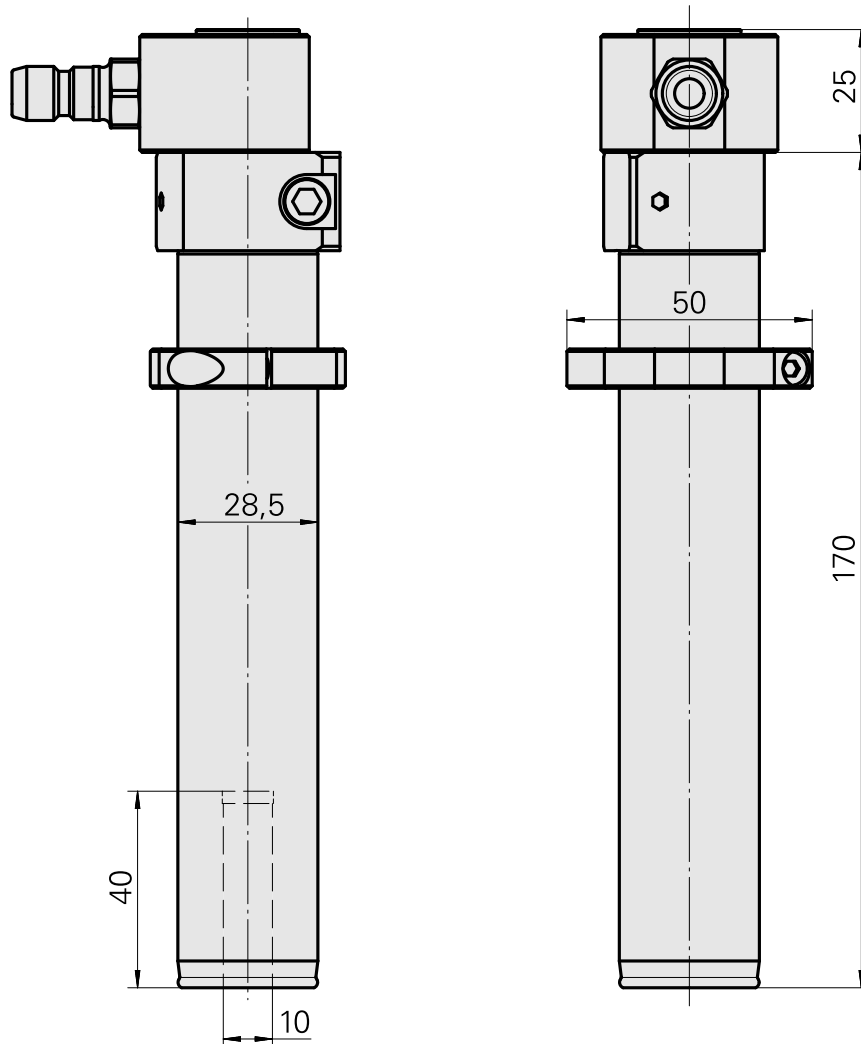

Porta-brocas De expansão hidráulica D10

Características técnicas

Acionamento	não acionado
Fixação MS	Trava de anel D28,5
Refrigeração	interno
Pressão (até)	80 bar
Recepção	De expansão hidráulica D10
X [mm]	-
Y [mm]	-
Z [mm]	-
Produtos INDEX TRAUB	MS22-6 • MS22-8 • MS16-6 • MS24-6 • MS16-6 Plus

[Embreagem SP-006-0-WR513-11-2 Serie LP](#)

ID do produto : 10837142

ID anterior do produto : 474940.0112
