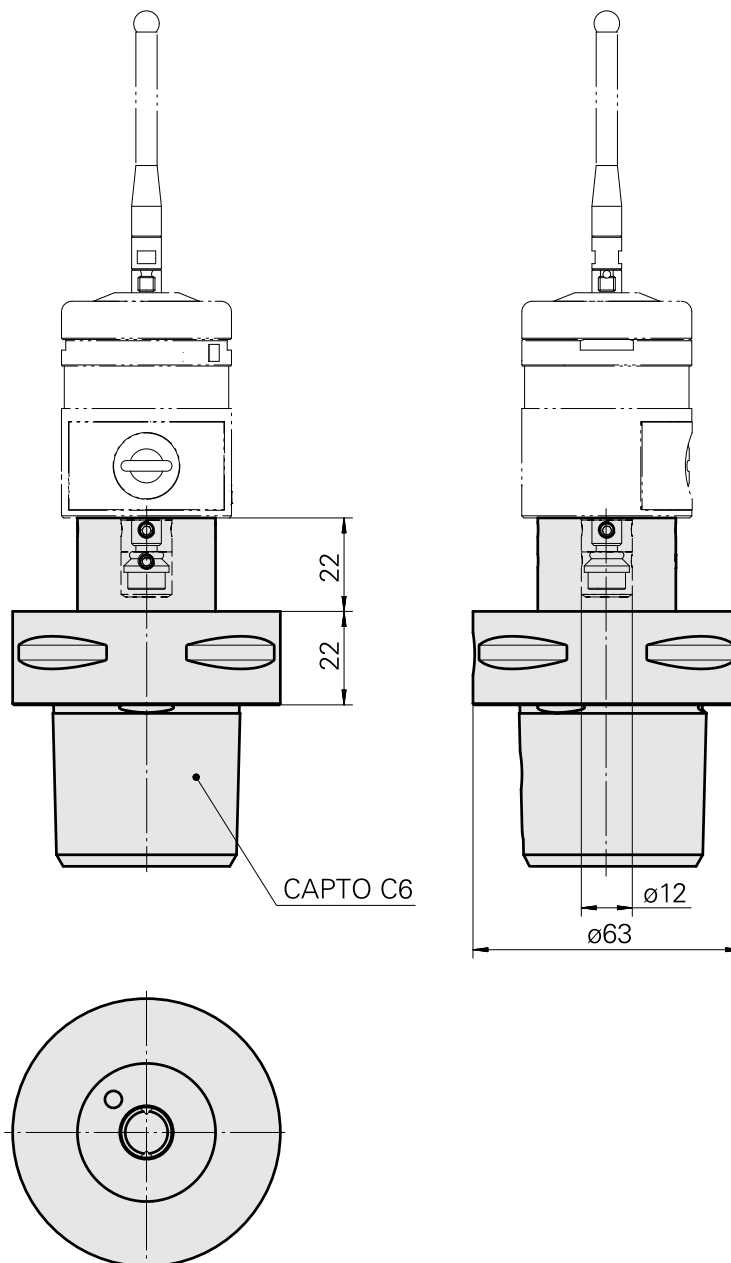

INDEX CAPTO C6, Support de palpeur de mesure Renishaw D11,2

Caractéristiques techniques

Catégorie d'accessoires PO

INDEX CAPTO C6

Logement d'outils

Renishaw D11,2

Inserts à changement rapide

Support de palpeur de mesure

ID produit : 10865732

Ancienne ID produit : W00019.0109

Catégorie
d'accessoires PO
Jeu de transmission
lubrifiant

Attachement
INDEX CAPTO C6

Clé à douille

ID produit : 12144844

Ancienne ID produit :

Catégorie
d'accessoires PO
Outil pour adaptateur
KSS