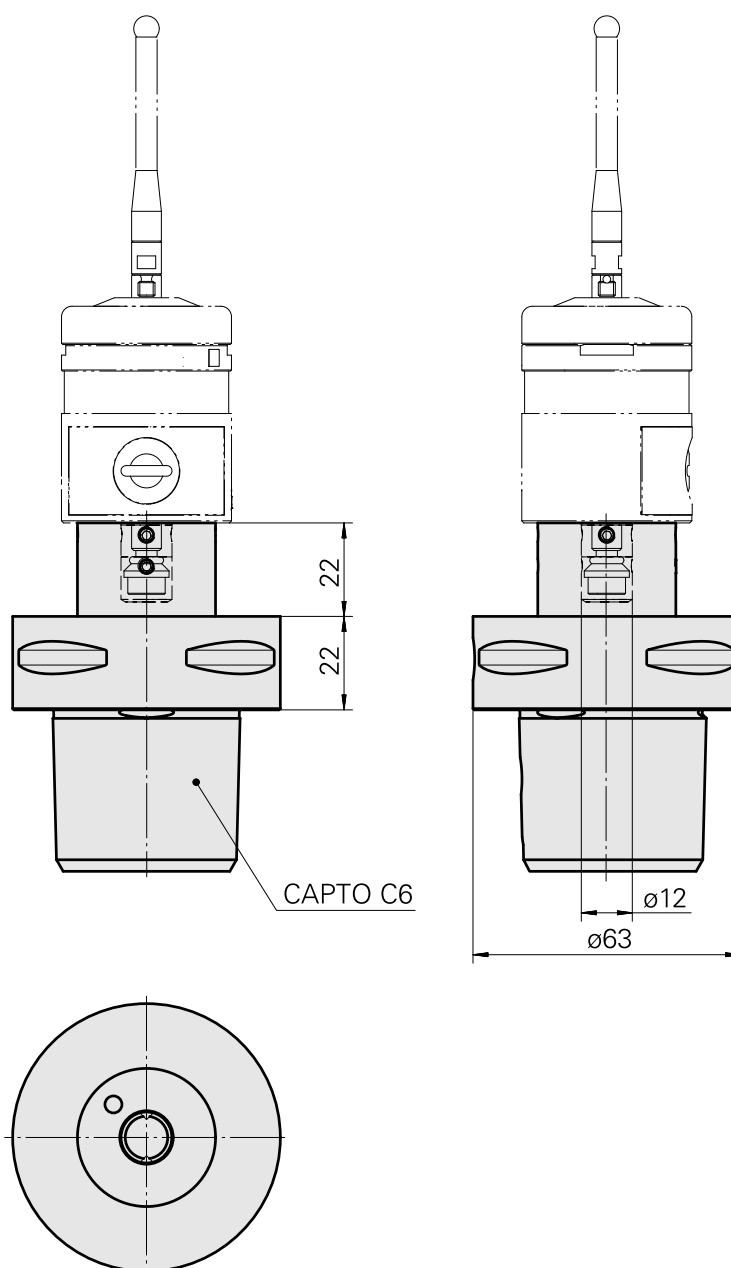

INDEX CAPTO C6, Support de palpeur de mesure Renishaw D11,2

Données techniques

Catégorie d'accessoires P0

INDEX CAPTO C6

Logement d'outils

Renishaw D11,2

Inserts à changement rapide

Support de palpeur de mesure

ID produit : 10865732

Ancienne ID produit : W00019.0109

Catégorie
d'accessoires PO
Jeu de transmission
lubrifiant

Attachement
INDEX CAPTO C6

Clé à douille

ID produit : 12144844

Ancienne ID produit :

Catégorie
d'accessoires PO
Outil pour adaptateur
KSS