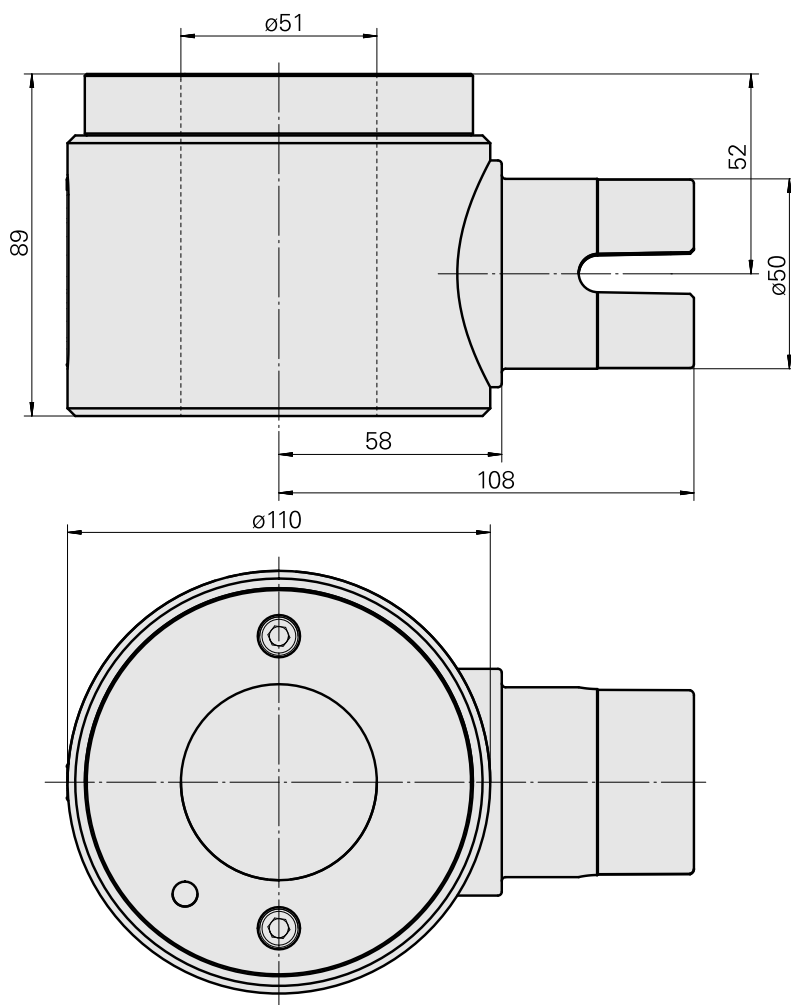

Adaptateur aide mont. Hydroexpansible D5

Caractéristiques techniques

Catégorie d'accessoires PO

Adaptateur aide mont.

Logement d'outils

Hydroexpansible D51

Documents

Aucun téléchargement n'est disponible pour ce produit

Accessoires

Accessoires optionnels

Autres accessoires

[Reductions Hydraulic Expansion Ø28,5](#)

ID produit : 12026516

Ancienne ID produit :

[Reductions Hydraulic Expansion Ø20](#)

ID produit : 12026517

Ancienne ID produit :

[Reductions Hydraulic Expansion Ø36](#)

ID produit : 12026518

Ancienne ID produit :
