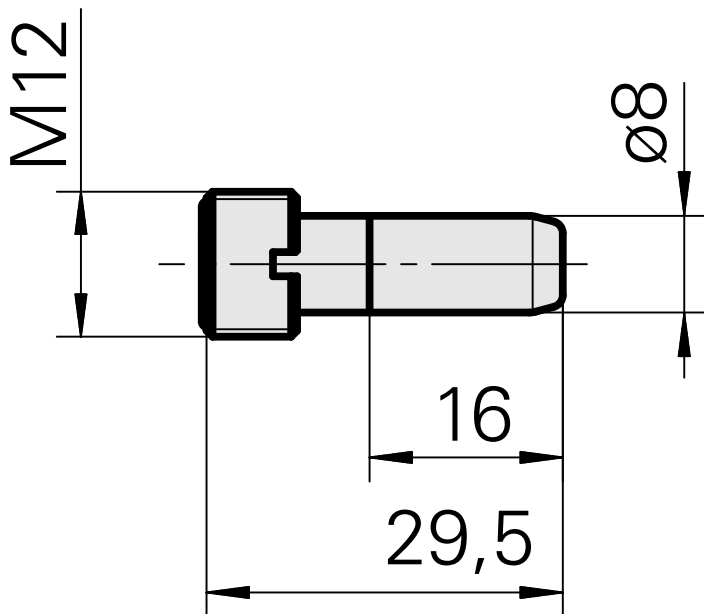

Amenée lubrifiant, maximum 120 bar

Caractéristiques techniques

Catégorie d'accessoires PO

Jeu de transmission lubrifiant

Attachement

HSK 40 A/C

Documents

Aucun téléchargement n'est disponible pour ce produit