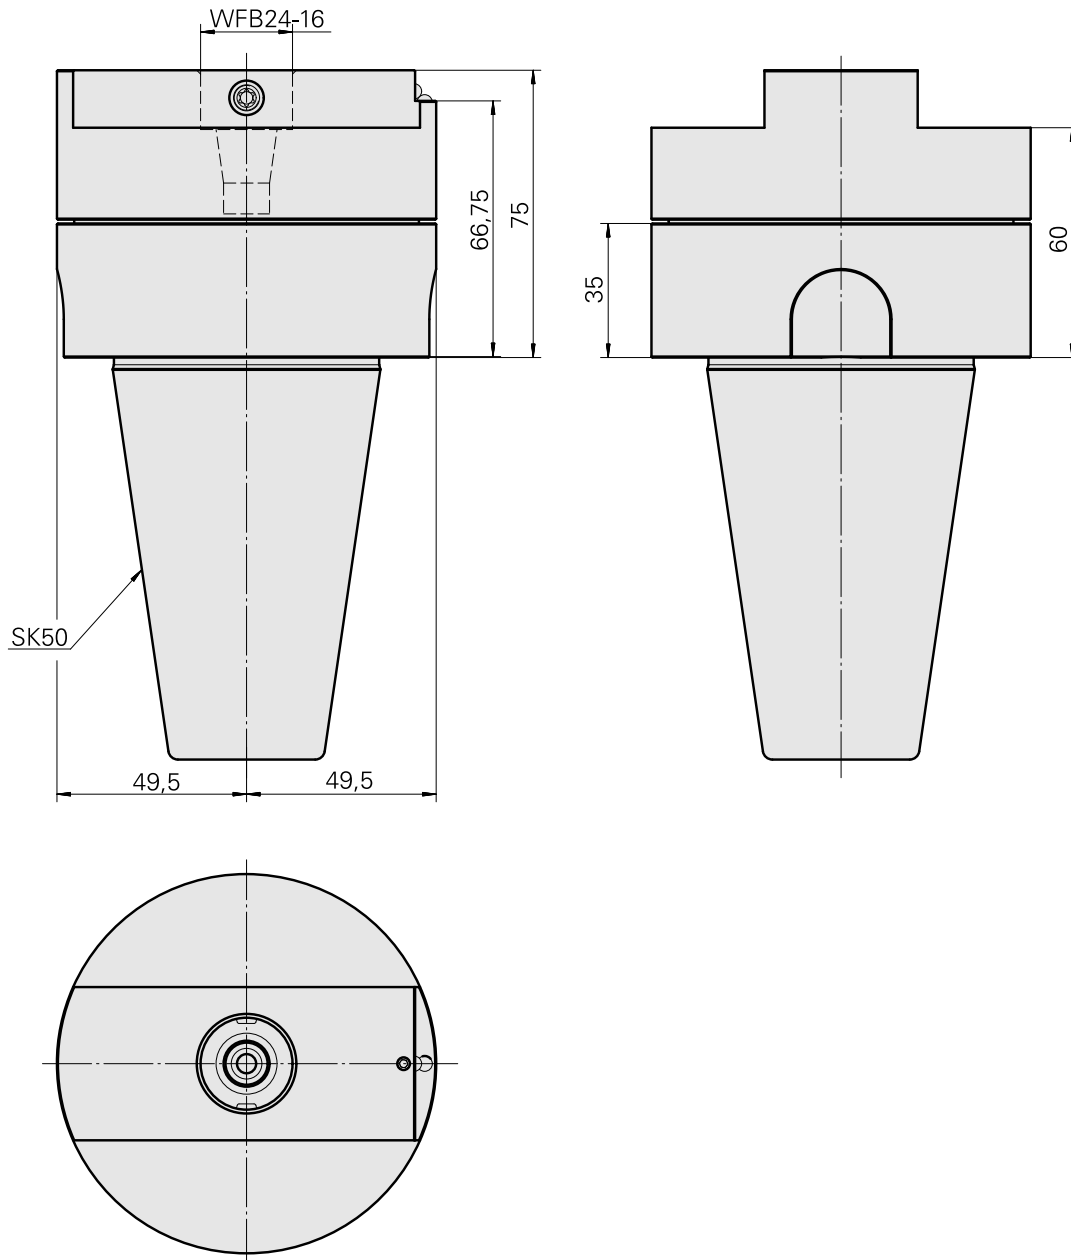

### Technische Daten

WZH Zubehöorkategorie

Adapter für Voreinstellgeräte

Aufnahme

SK50 für Voreinstellgeräte

Werkzeugaufnahme

WFB 24-16