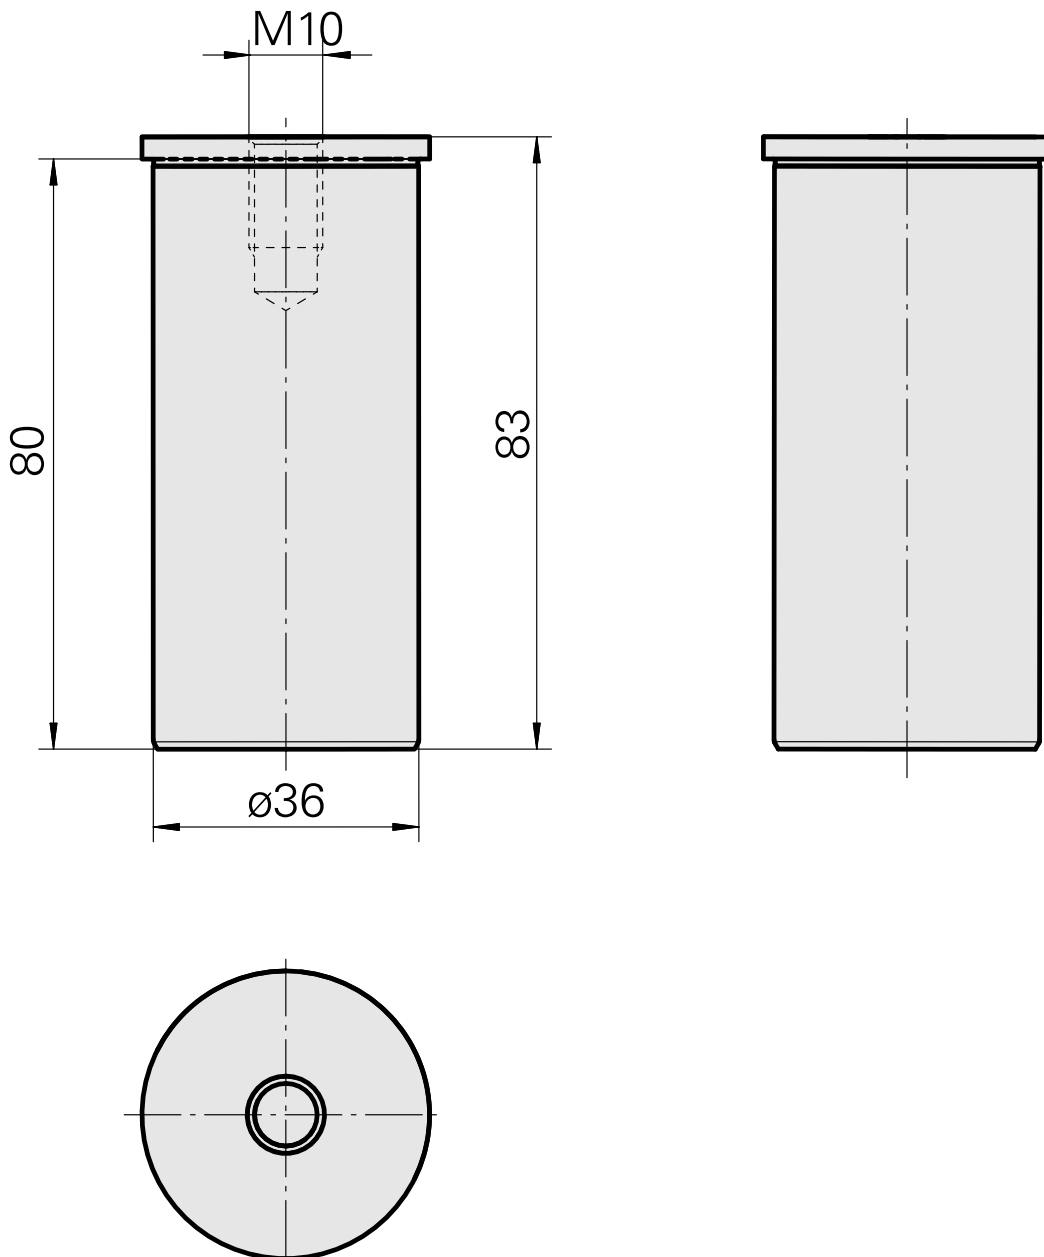

Obturbateur

Données techniques

Entraînement	non entraîné
Fixation MS	Bague de serrage D36
X [mm]	-
Y [mm]	-
Z [mm]	-