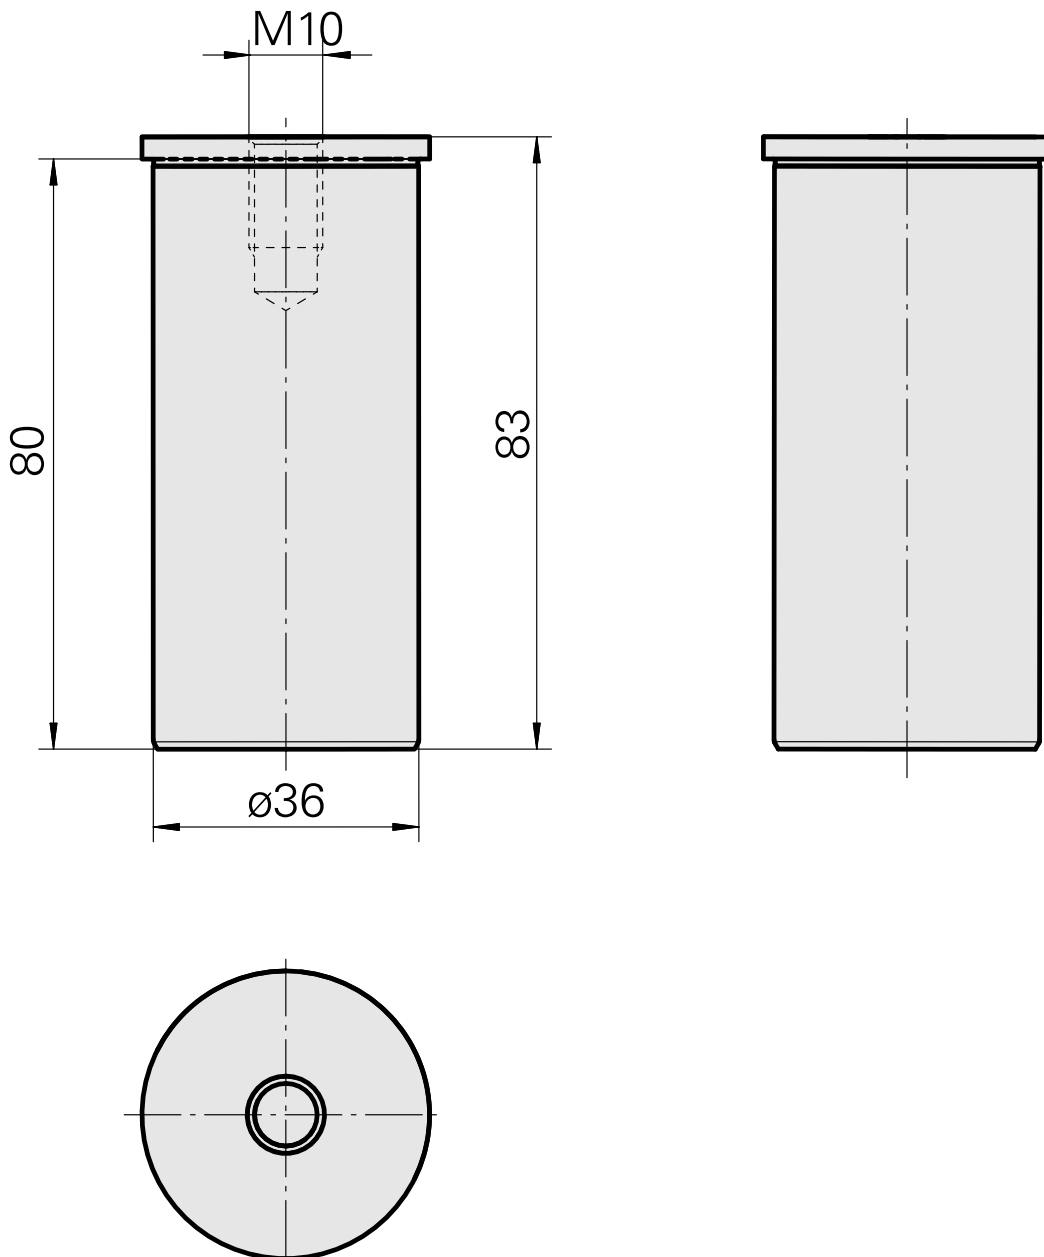

Obturbateur

Données techniques

Entraînement	non entraîné
Fixation MS	Bague de serrage D36
X [mm]	-
Y [mm]	-
Z [mm]	-

Documents

Aucun téléchargement n'est disponible pour ce produit