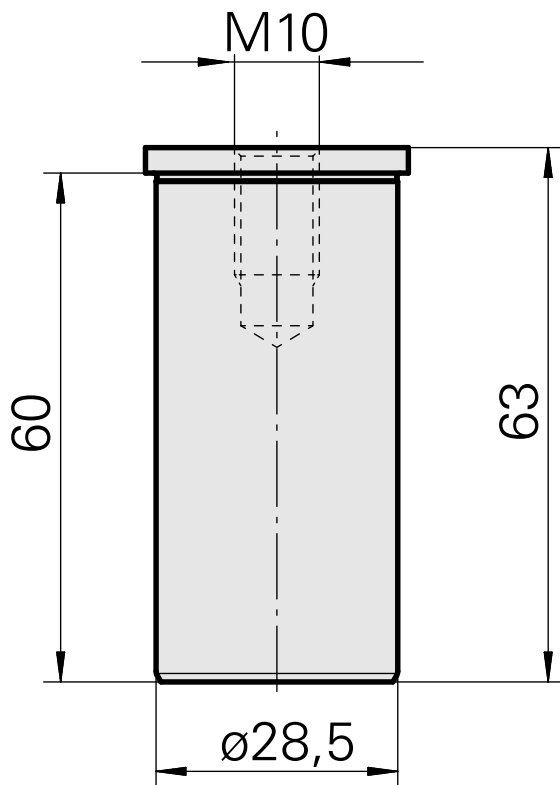

Obturbateur

Données techniques

Entraînement	non entraîné
Fixation MS	Bague de serrage D28,5
X [mm]	-
Y [mm]	-
Z [mm]	-

Documents

Aucun téléchargement n'est disponible pour ce produit