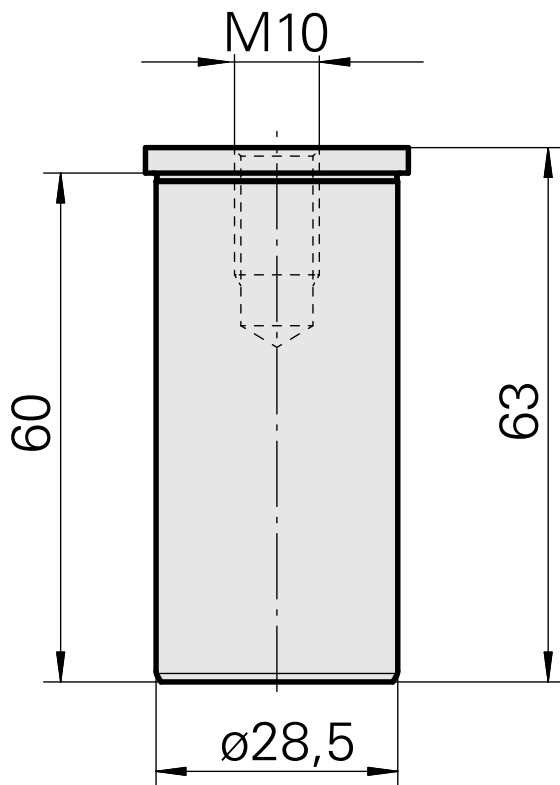

### Caractéristiques techniques

Entraînement	non entraîné
Fixation MS	Bague de serrage D28,5
X [mm]	-
Y [mm]	-
Z [mm]	-