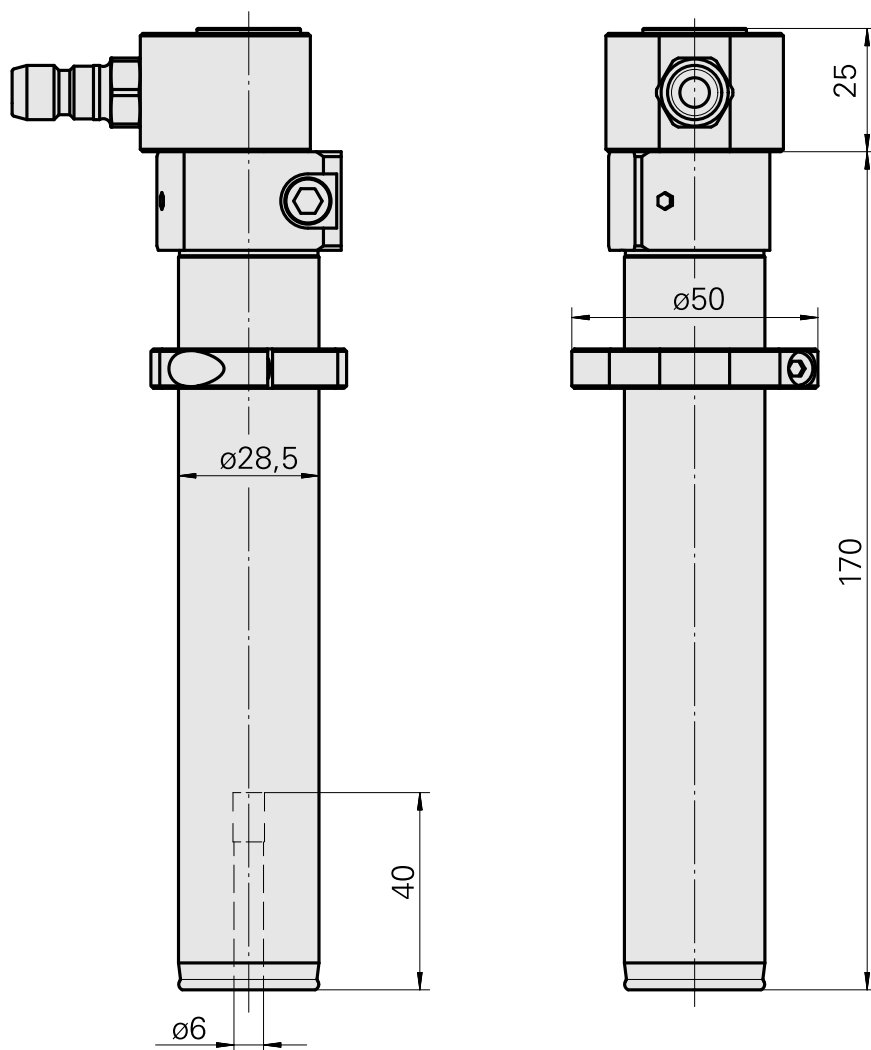

## Porta-brocas De expansão hidráulica D6

### Características técnicas

Acionamento	não acionado
Fixação MS	Trava de anel D28,5
Refrigeração	interno
Pressão (até)	80 bar
Recepção	De expansão hidráulica D6
X [mm]	-
Y [mm]	-
Z [mm]	-
Produtos INDEX TRAUB	MS22-6 • MS22-8 • MS16-6 • MS24-6 • MS16-6 Plus