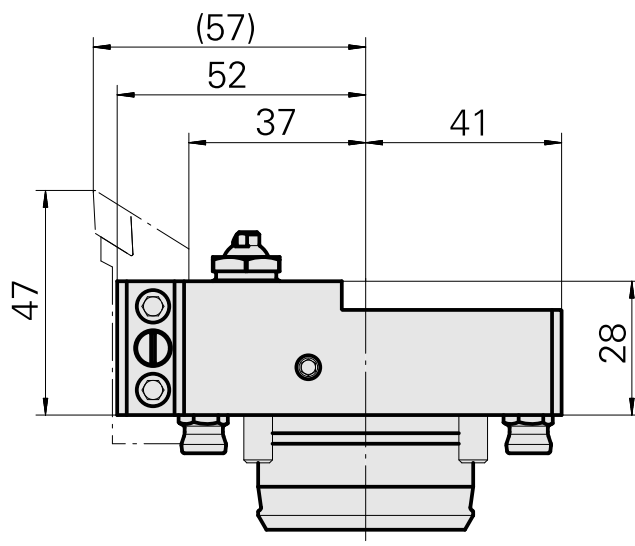

## PO de tournage KPS 45 Carré 16x16

### Données techniques

Queue KPS	KPS 45
Entraînement	non entraîné
Arrosage	extérieur
Attachement	Carré 16x16
Pression	80 bar
X [mm]	28
Y [mm]	–
Z [mm]	52
Produits INDEX TRAUB	TNL20 • TNL32-11 compact • TNL20-11 • TNL32 compact • C200 Tandem • TNK40.2-10 • TNK40.2-8 • TNL20.2

#### [Gicleur Kugel D10 - Bohrung D2 40°](#)

ID produit : 10072335

Ancienne ID produit : 910693

---

#### [Douille D10x6 10 D x 6 D x 12,5](#)

ID produit : 10670360

Ancienne ID produit : W67530.0824

---