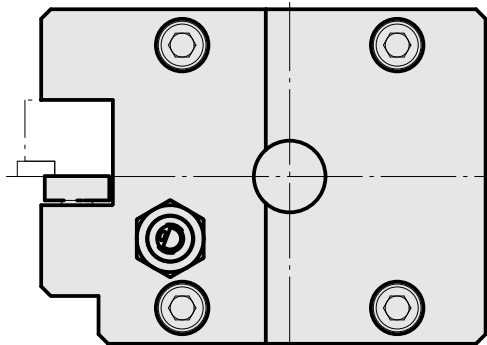

PO de tournage KPS 45 Carré 16x16

Données techniques

Queue KPS	KPS 45
Entraînement	non entraîné
Arrosage	extérieur
Attachement	Carré 16x16
Pression	80 bar
X [mm]	28
Y [mm]	–
Z [mm]	52
Produits INDEX TRAUB	TNL20 • TNL32-11 compact • TNL20-11 • TNL32 compact • C200 Tandem • TNK40.2-10 • TNL20.2 • TNK40.2

Documents

Aucun téléchargement n'est disponible pour ce produit

Accessoires

Accessoires optionnels

Autres accessoires

[Gicleur Kugel D10 - Bohrung D2 40°](#)

ID produit : 10072335

Ancienne ID produit : 910693

[Vis creuse M14x1](#)

ID produit : 10105238

Ancienne ID produit : W67530.0818

[Douille D10x6 10 D x 6 D x 12,5](#)

ID produit : 10670360

Ancienne ID produit : W67530.0824
