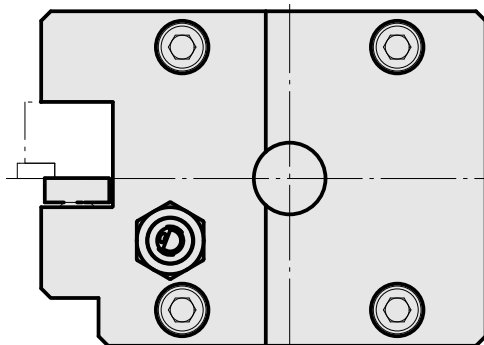

## PO de tournage KPS 45 Carré 16x16

### Données techniques

Queue KPS	KPS 45
Entraînement	non entraîné
Arrosage	extérieur
Attachement	Carré 16x16
Pression	80 bar
X [mm]	28
Y [mm]	–
Z [mm]	52
Produits INDEX TRAUB	TNL20 • TNL32-11 compact • TNL20-11 • TNL32 compact • C200 Tandem • TNK40.2-10 • TNK40.2-8 • TNL20.2

#### [Gicleur Kugel D10 - Bohrung D2 40°](#)

ID produit : 10072335

Ancienne ID produit : 910693

---

#### [Douille D10x6 10 D x 6 D x 12,5](#)

ID produit : 10670360

Ancienne ID produit : W67530.0824

---