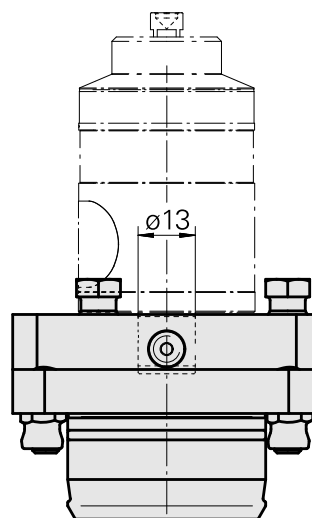

Support de palpeur de mesure KPS 45 Blum

Données techniques

Queue KPS	KPS 45
Entraînement	non entraîné
Arrosage	extérieur
Attachement	Blum
Pression	80 bar
Réversible 180°	oui
X [mm]	30
Y [mm]	–
Z [mm]	–
Produits INDEX TRAUB	TNL20 • TNL32 • TNL32-11 • TNL32-11 compact • TNL20-11 • TNL32 compact • TNK40.2-10 • TNL20.2 • TNK40.2