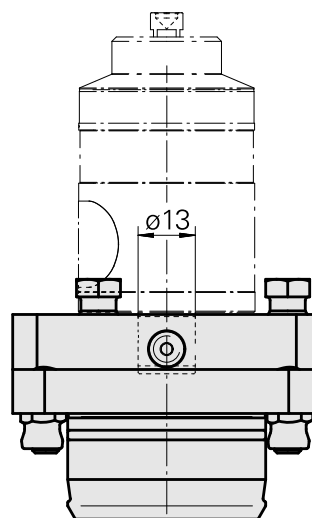

Support de palpeur de mesure KPS 45 Blum

Données techniques

Queue KPS	KPS 45
Entraînement	non entraîné
Arrosage	extérieur
Attachement	Blum
Pression	80 bar
Réversible 180°	oui
X [mm]	30
Y [mm]	–
Z [mm]	–
Produits INDEX TRAUB	TNL20 • TNL32 • TNL32-11 • TNL32-11 compact • TNL20-11 • TNL32 compact • TNK40.2-10 • TNK40.2-8 • TNL20.2