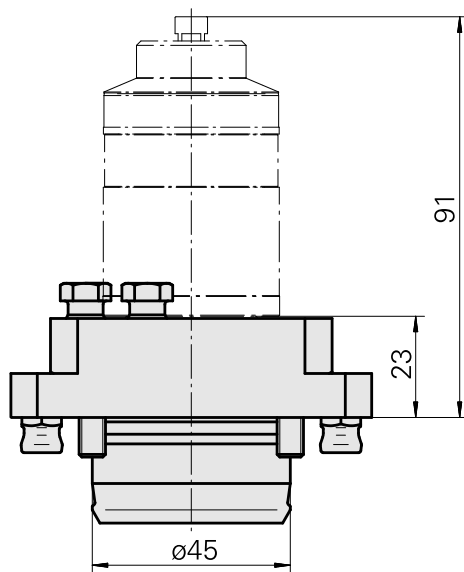

Support de palpeur de mesure KPS 45 Blum

Données techniques

Queue KPS	KPS 45
Entraînement	non entraîné
Arrosage	extérieur
Attachement	Blum
Pression	80 bar
Réversible 180°	oui
X [mm]	30
Y [mm]	–
Z [mm]	–
Produits INDEX TRAUB	TNL20 • TNL32 • TNL32-11 • TNL32-11 compact • TNL20-11 • TNL32 compact • TNK40.2-10 • TNL20.2 • TNK40.2

ID produit : 12133363

Ancienne ID produit :

Accessoires optionnels

Accessoires de porte-outils

[Tuyau de refroidissement, L = 100 mm](#)

ID produit : 10309869

Ancienne ID produit : W9990658

Catégorie d'accessoires PO Tube lubrifiant	Attachement D6
--	-------------------