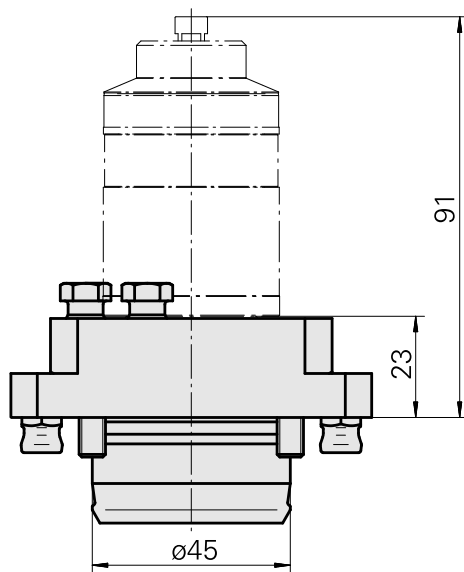

Support de palpeur de mesure KPS 45 Blum

Technical data

Queue KPS	KPS 45
Entraînement	non entraîné
Arrosage	extérieur
Attachement	Blum
Pression	80 bar
Réversible 180°	oui
X [mm]	30
Y [mm]	–
Z [mm]	–
Produits INDEX TRAUB	TNL20 • TNL32 • TNL32-11 • TNL32-11 compact • TNL20-11 • TNL32 compact • TNK40.2-10 • TNK40.2-8 • TNL20.2