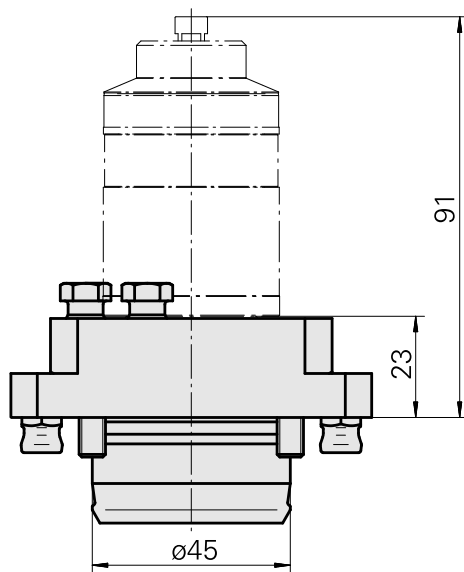

Support de palpeur de mesure KPS 45 Blum

Données techniques

Queue KPS	KPS 45
Entraînement	non entraîné
Arrosage	extérieur
Attachement	Blum
Pression	80 bar
Réversible 180°	oui
X [mm]	30
Y [mm]	–
Z [mm]	–
Produits INDEX TRAUB	TNL20 • TNL32 • TNL32-11 • TNL32-11 compact • TNL20-11 • TNL32 compact • TNK40.2-10 • TNK40.2-8 • TNL20.2

ID produit : 12133363

Ancienne ID produit :

Accessoires optionnels

Accessoires de porte-outils

[Tuyau de refroidissement, L = 100 mm](#)

ID produit : 10309869

Ancienne ID produit : W9990658

Catégorie d'accessoires PO Tube lubrifiant	Attachement D6
--	-------------------