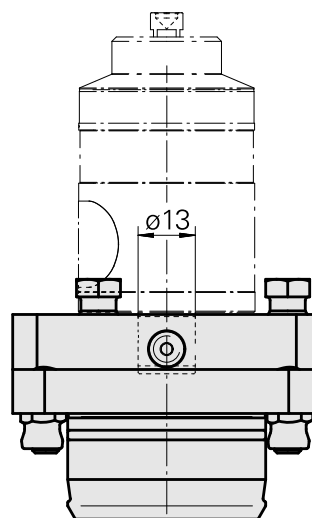

Support de palpeur de mesure KPS 45 Blum

Technical data

Queue KPS	KPS 45
Entraînement	non entraîné
Arrosage	extérieur
Attachement	Blum
Pression	80 bar
Réversible 180°	oui
X [mm]	30
Y [mm]	–
Z [mm]	–
Produits INDEX TRAUB	TNL20 • TNL32 • TNL32-11 • TNL32-11 compact • TNL20-11 • TNL32 compact • TNK40.2-10 • TNK40.2-8 • TNL20.2