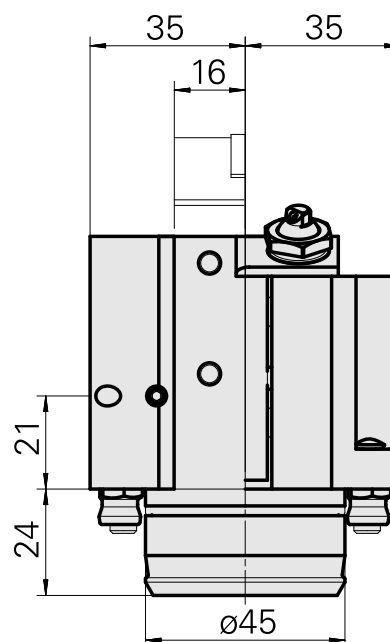

## PO de tournage KPS 45 Carré 16x16

### Données techniques

Queue KPS	KPS 45
Entraînement	non entraîné
Arrosage	central et extérieur
Attachement	Carré 16x16
Pression	80 bar
X [mm]	57
Y [mm]	-
Z [mm]	45,5
Produits INDEX TRAUB	TNL32-11 • TNL32

#### [Douille D10x6 10 D x 6 D x 12,5](#)

ID produit : 10670360

Ancienne ID produit : W67530.0824

---

#### [Gicleur Kugel D10 - Bohrung D2 40°](#)

ID produit : 10072335

Ancienne ID produit : 910693

---