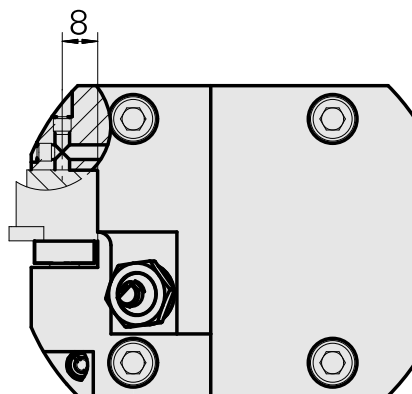

## PO de tournage KPS 45 Carré 16x16

### Données techniques

Queue KPS	KPS 45
Entraînement	non entraîné
Arrosage	central et extérieur
Attachement	Carré 16x16
Pression	80 bar
X [mm]	57
Y [mm]	-
Z [mm]	45,5
Produits INDEX TRAUB	TNL32-11 • TNL32

#### [Douille D10x6 10 D x 6 D x 12,5](#)

ID produit : 10670360

Ancienne ID produit : W67530.0824

---

#### [Gicleur Kugel D10 - Bohrung D2 40°](#)

ID produit : 10072335

Ancienne ID produit : 910693

---