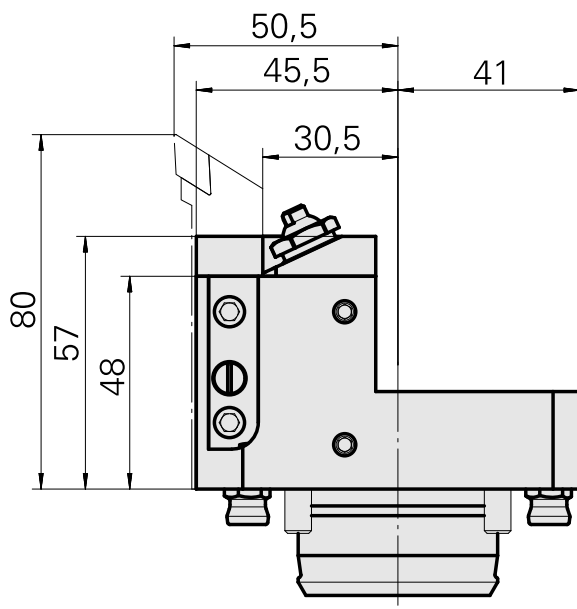

## PO de tournage KPS 45 Carré 16x16

### Données techniques

Queue KPS	KPS 45
Entraînement	non entraîné
Arrosage	central et extérieur
Attachement	Carré 16x16
Pression	80 bar
X [mm]	57
Y [mm]	-
Z [mm]	45,5
Produits INDEX TRAUB	TNL32-11 • TNL32

#### [Douille D10x6 10 D x 6 D x 12,5](#)

ID produit : 10670360

Ancienne ID produit : W67530.0824

---

#### [Gicleur Kugel D10 - Bohrung D2 40°](#)

ID produit : 10072335

Ancienne ID produit : 910693

---