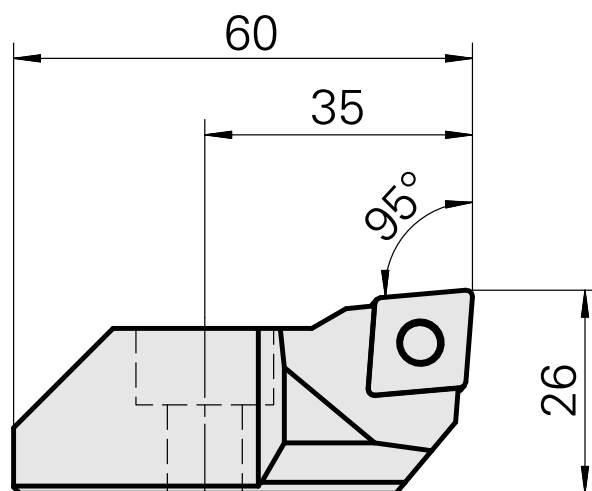

Ponta cortante (broca) para CN.. 1204..

Características técnicas

Recepção	para CN.. 1204..
Refrigeração	interno
Pressão (até)	50 bar
X [mm]	26
Z [mm]	35
Produtos INDEX TRAUB	G220 • G420 • G520 • G320.2 • G220.3 • TNX220.3