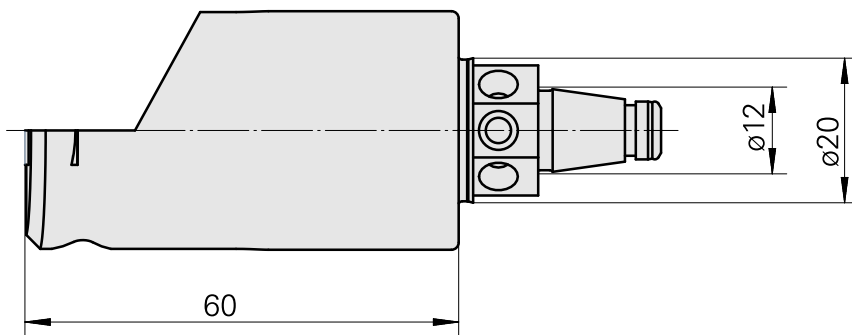

WFB 20-12 pour VC.. 1103.., gauche, sans rainure de préhenseur

Données techniques

Catégorie d'accessoires PO

WFB 20-12

Attachement

pour VC.. 1103..

Inserts à changement rapide

PO de tournage