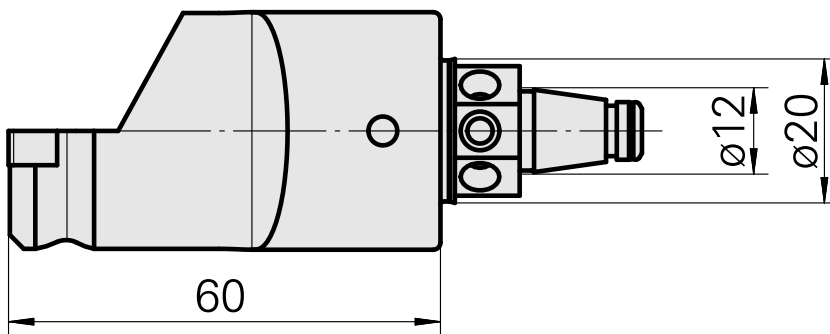

WFB 20-12 pour VC.. 1103.., droit, sans rainure de préhenseur

Características técnicas

PF Categoria de acessórios

WFB 20-12

Recepção

para VC.. 1103..

Inserções de troca rápida

para suporte de ferra. torneiar