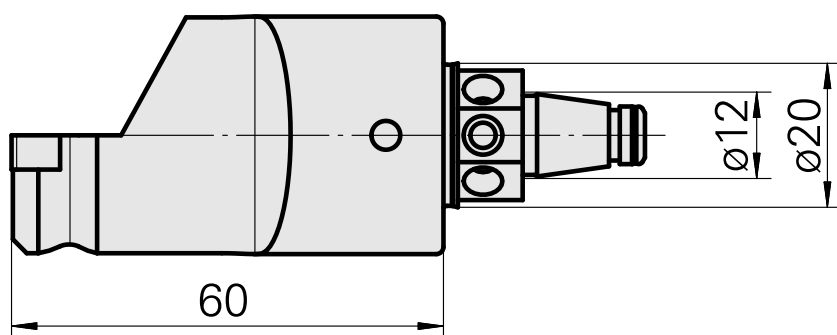

WFB 20-12 para VC.. 1103.., direita, sem ranhura da pinça

Características técnicas

PF Categoria de acessórios

WFB 20-12

Recepção

para VC.. 1103..

Inserções de troca rápida

para suporte de ferra. torneiar