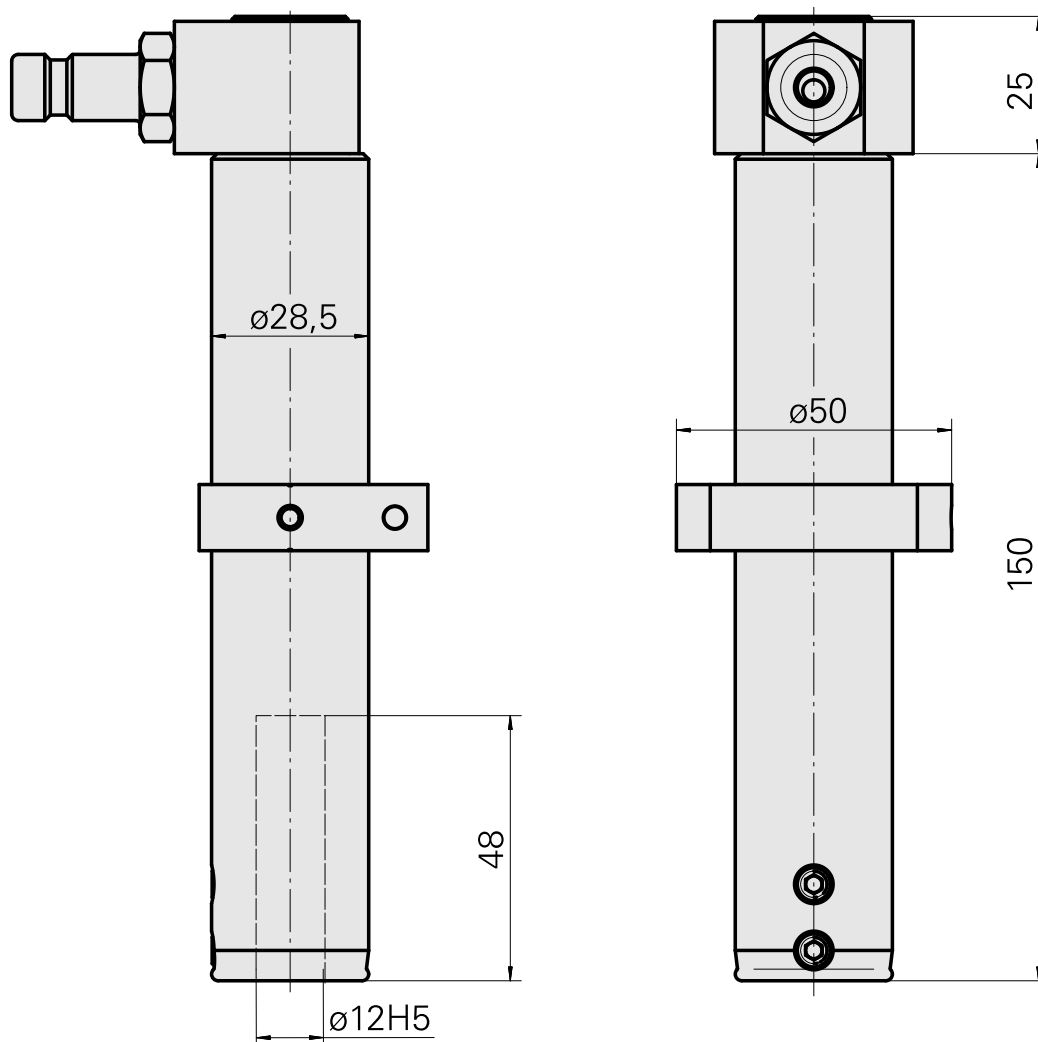

Porta-brocas D12

Características técnicas

Acionamento	não acionado
Fixação MS	Trava de anel D28,5
Refrigeração	interno
Pressão (até)	80 bar
Recepção	D12
X [mm]	-
Y [mm]	-
Z [mm]	-
Produtos INDEX TRAUB	A100 • MS16-6 • MS22-6 • MS22-8 • MS24-6 • MS16-6 Plus

Documentos

Não há downloads disponíveis para este produto

Acessórios

Acessórios opcionais

Outros acessórios

[Bucha de montagem com anel D12](#)

ID do produto : 11060576

ID anterior do produto : W94280.21--

[Embreagem SP-006-0-WR513-11-2 Serie LP](#)

ID do produto : 10837142

ID anterior do produto : 474940.0112

[Niple SP-006-1-WR013-11 Serie LP](#)

ID do produto : 10186287

ID anterior do produto : 474946.25
