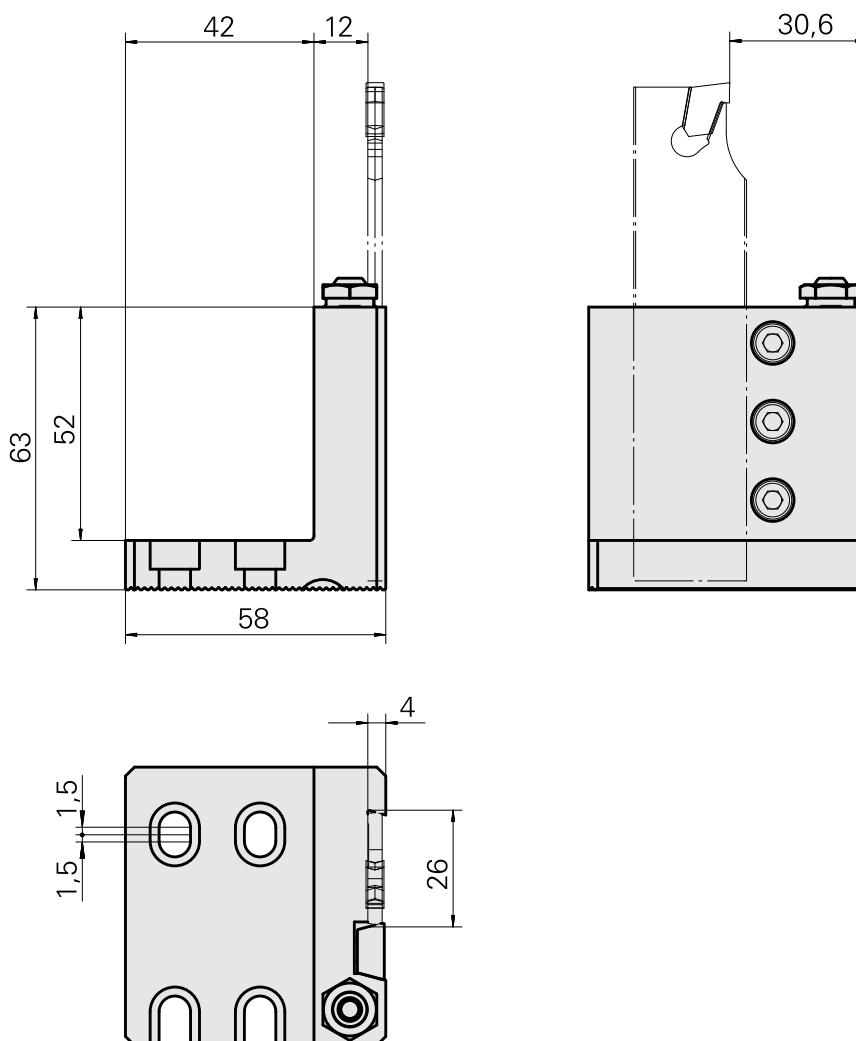

Pièce support plong/fonçage Trapèze 26x4, réglable dans le sens vertical

Données techniques

Entraînement	non entraîné
Arrosage	central et extérieur
Pression	80 bar
Attachement	Trapèze 26x4
Réversible 180°	non
X [mm]	63
Y [mm]	±1,5
Z [mm]	58
Produits INDEX TRAUB	C42/65 • G160 • ABC • ABC.2 • C100 • C200 • G200 • G200.2 • G220

Documents

Aucun téléchargement n'est disponible pour ce produit

Accessoires

Accessoires optionnels

Autres accessoires

[Douille 4x8x12](#)

ID produit : 10831938
Ancienne ID produit : W02010.0002

[Vis creuse M12x1](#)

ID produit : 10757766
Ancienne ID produit : W02013.0001

[Buse à bille D8xM5](#)

ID produit : 10392450
Ancienne ID produit : W02019.0002

[Vis de fermeture M12x1](#)

ID produit : 10135400
Ancienne ID produit : 910677

[Gicleur Kugel-D8](#)

ID produit : 10007891
Ancienne ID produit : 904837
