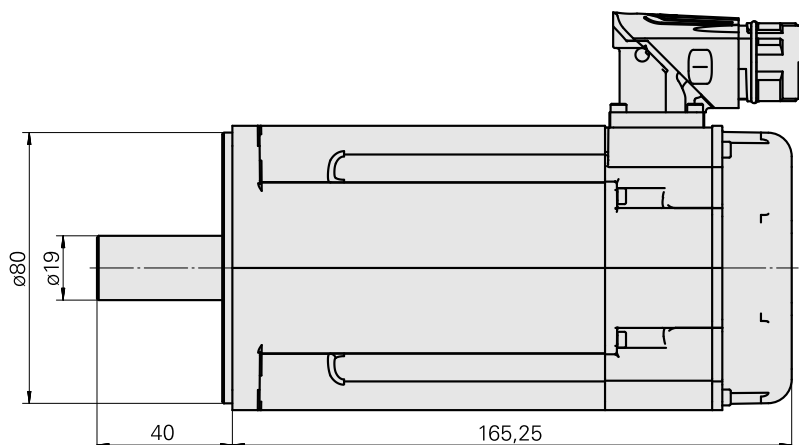

AC-Moteur 3,53Nm6000 600V

Données techniques

Fabr. tiers gamme prod.	Kollmorgen
Sous-ensemble électrique	Servomoteur
Fabr. tiers gamme prod.	AKM
Longueur	165.8 Millimeter
Largeur	84 Millimeter
Hauteur	116 Millimeter
Tension	600 Volt
Type tension	CA~
Vitesse nominale (tr/min)	6000 1/minute
Puissance nominale W	1370 Watt
Couple de arrêt [Nm]	3.53 Newton/meter
Connect. enfichable/type conn.	M23 (t. 1 / capteur)
Type capteur	incrément
Frein	non - non freiné