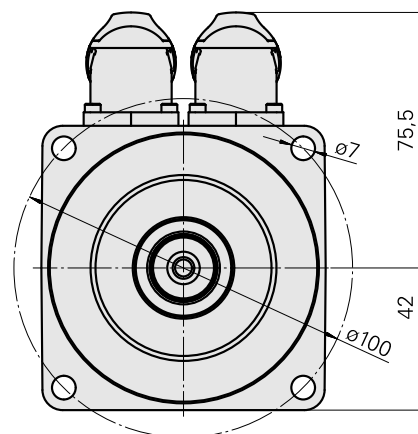

AC-Moteur 3,53Nm6000 600V

Données techniques

Fabr. tiers gamme prod.	Kollmorgen
Sous-ensemble électrique	Servomoteur
Fabr. tiers gamme prod.	AKM
Longueur	165.8 Millimeter
Largeur	84 Millimeter
Hauteur	116 Millimeter
Tension	600 Volt
Type tension	CA~
Vitesse nominale (tr/min)	6000 1/minute
Puissance nominale W	1370 Watt
Couple de arrêt [Nm]	3.53 Newton/meter
Connect. enfichable/type conn.	M23 (t. 1 / capteur)
Type capteur	incrément
Frein	non - non freiné