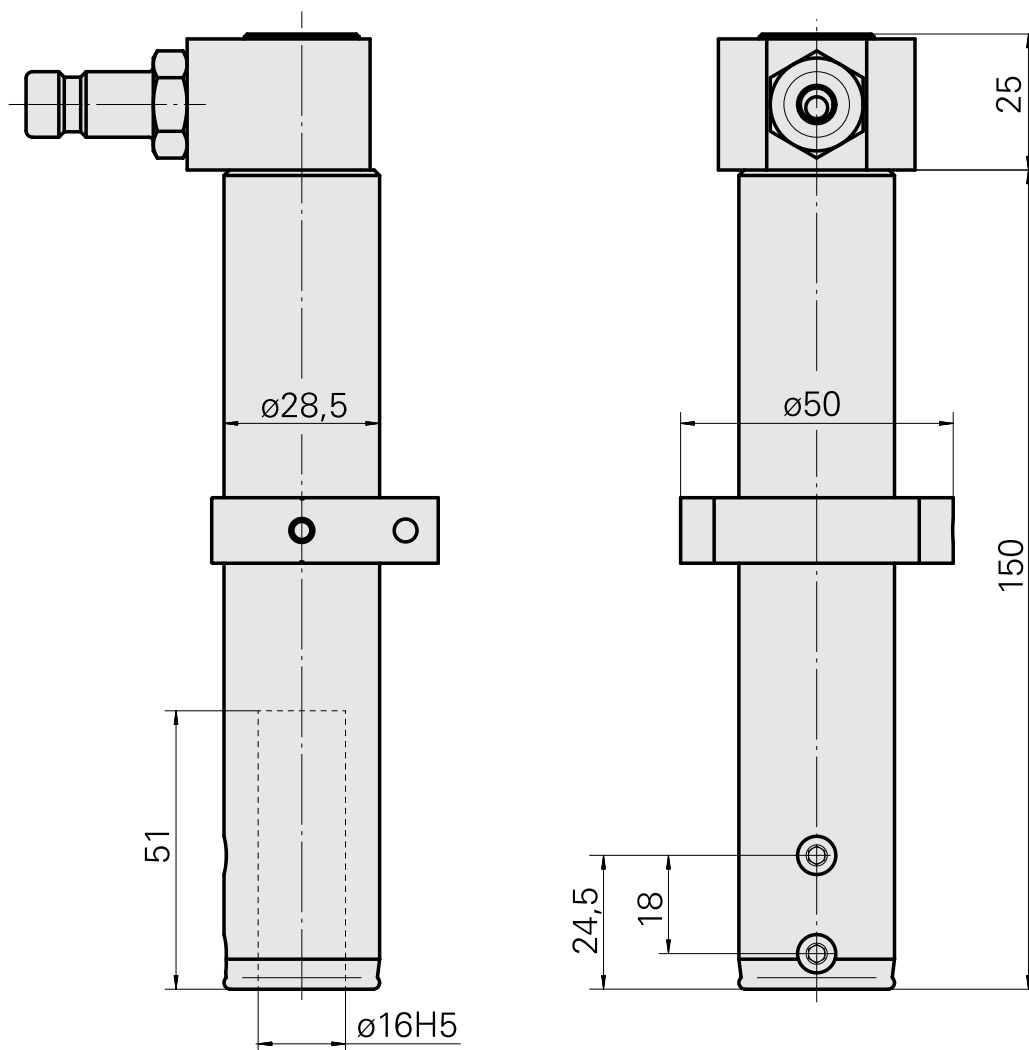

Porta-brocas D16

Características técnicas

Acionamento	não acionado
Fixação MS	Trava de anel D28,5
Refrigeração	interno
Pressão (até)	80 bar
Recepção	D16
X [mm]	-
Y [mm]	-
Z [mm]	-
Produtos INDEX TRAUB	A100 • MS16-6 • MS22-6 • MS22-8 • MS24-6 • MS16-6 Plus

Documentos

Não há downloads disponíveis para este produto

Acessórios

Acessórios opcionais

Outros acessórios

[Bucha de montagem com anel D16](#)

ID do produto : 10914323

ID anterior do produto : W67511.04--

[Embreagem SP-006-0-WR513-11-2 Serie LP](#)

ID do produto : 10837142

ID anterior do produto : 474940.0112

[Niple SP-006-1-WR013-11 Serie LP](#)

ID do produto : 10186287

ID anterior do produto : 474946.25
