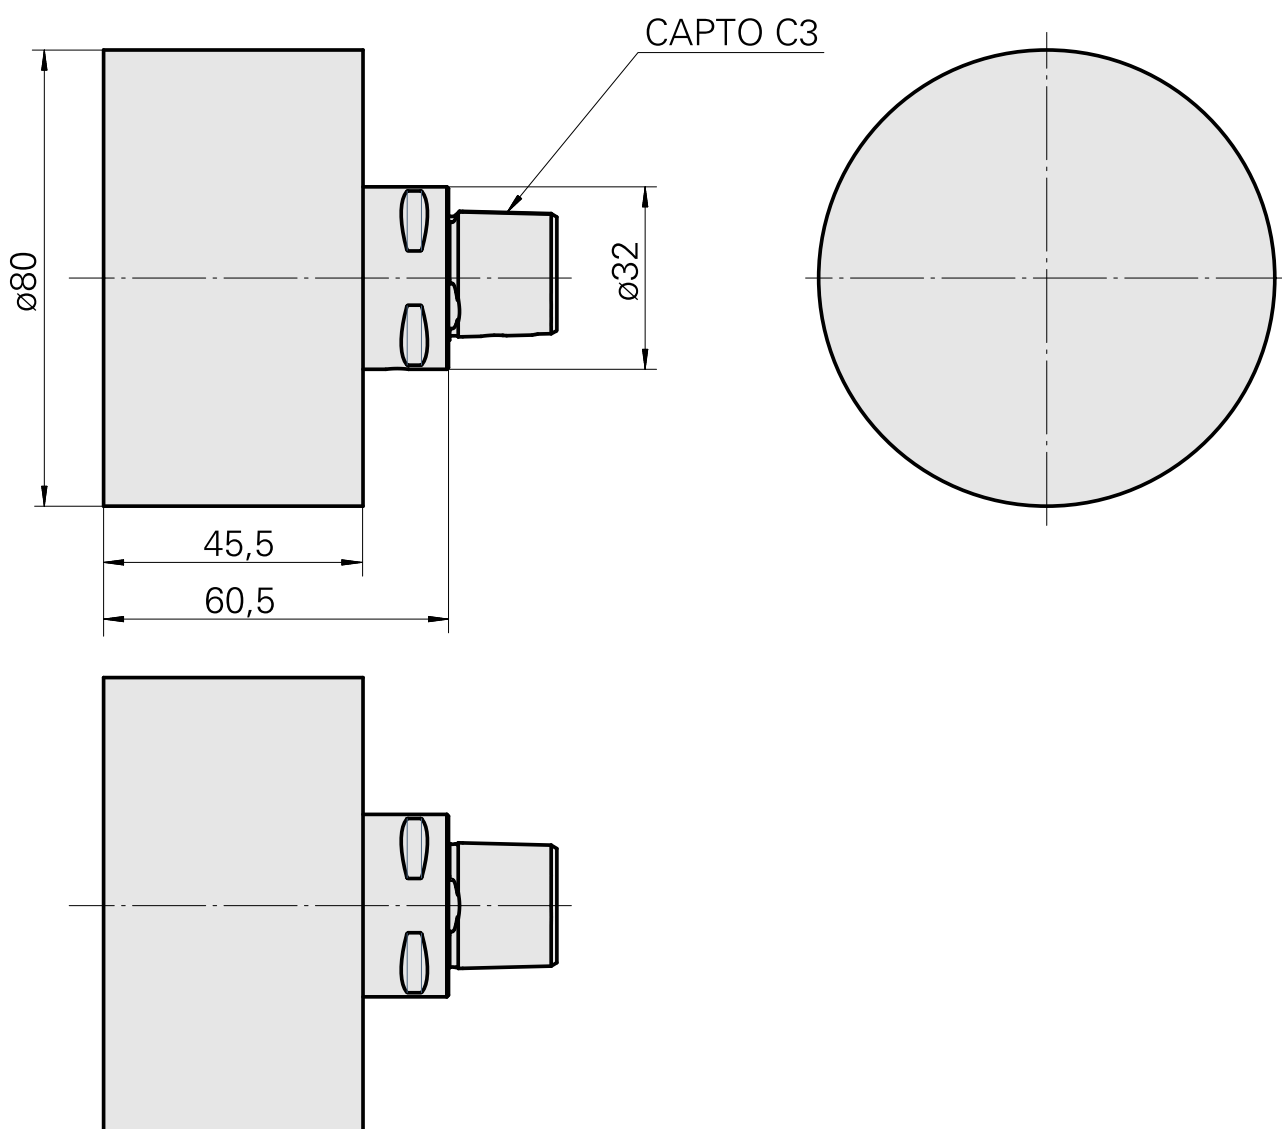

INDEX CAPTO C3 D80x60

Données techniques

Catégorie d'accessoires PO	INDEX CAPTO C3
Attachement	D80x60
Inserts à changement rapide	Porte-outil brut

Documents

Aucun téléchargement n'est disponible pour ce produit