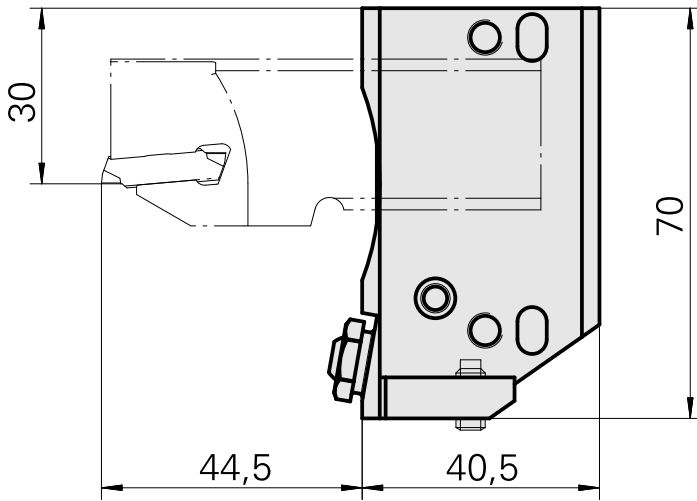

Pièce support plong/fonçage Trapèze 26x8

Données techniques

Entraînement	non entraîné
Arrosage	extérieur
Pression	80 bar
Direction	marche à droite
Attachement	Trapèze 26x8
X [mm]	40,5
Y [mm]	–
Z [mm]	9
Produits INDEX TRAUB	MS16-6 • MS16-6 Plus

Remarque

Spécialement pour lames de tronçonnage droites !

Documents

Aucun téléchargement n'est disponible pour ce produit

Accessoires

Accessoires optionnels

Autres accessoires

[Douille 4x8x12](#)

ID produit : 10831938

Ancienne ID produit : W02010.0002

[Vis creuse M12x1](#)

ID produit : 10757766

Ancienne ID produit : W02013.0001

[Buse à bille D8xM5](#)

ID produit : 10392450

Ancienne ID produit : W02019.0002
