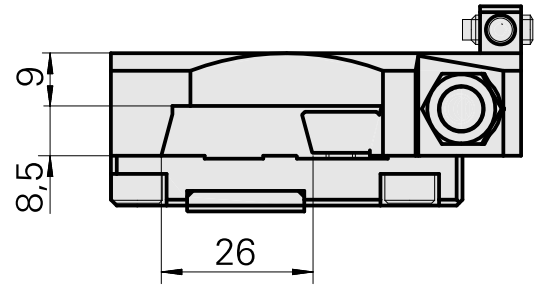

Pièce support plong/fonçage Trapèze 26x8

Données techniques

Entraînement	non entraîné
Arrosage	extérieur
Pression	80 bar
Direction	marche à droite
Attachement	Trapèze 26x8
X [mm]	40,5
Y [mm]	–
Z [mm]	9
Produits INDEX TRAUB	MS16-6 • MS16-6 Plus

Remarque

Spécialement pour lames de tronçonnage droites !

Documents

Aucun téléchargement n'est disponible pour ce produit

Accessoires

Accessoires optionnels

Autres accessoires

[Douille 4x8x12](#)

ID produit : 10831938

Ancienne ID produit : W02010.0002

[Vis creuse M12x1](#)

ID produit : 10757766

Ancienne ID produit : W02013.0001

[Buse à bille D8xM5](#)

ID produit : 10392450

Ancienne ID produit : W02019.0002
