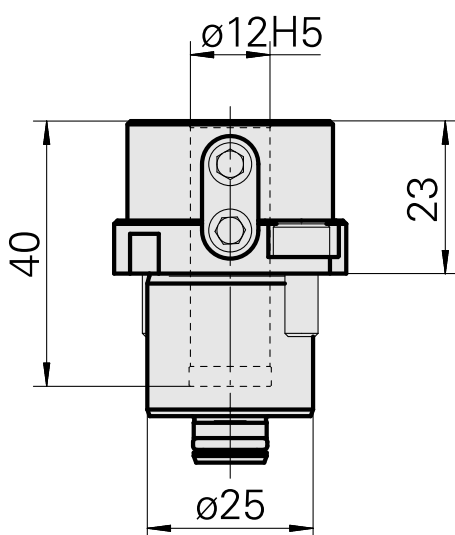

Attachement Queue 25 D12

Données techniques

Queue KPS	Queue 25
Entraînement	non entraîné
Arrosage	central
Attachement	D12
Pression	80 bar, AC optionnel 120 bar
X [mm]	-
Y [mm]	-
Z [mm]	23
Produits INDEX TRAUB	TNL20 • TNL32-11 compact • TNL20-11 • TNL32 compact • TNK40.2-10 • TNK40.2-8 • TNL20.2

Documents

Aucun téléchargement n'est disponible pour ce produit

Accessoires

Accessoires optionnels

Autres accessoires

[Douille attachement collerette D12](#)

ID produit : 11060576

Ancienne ID produit : W94280.21--
