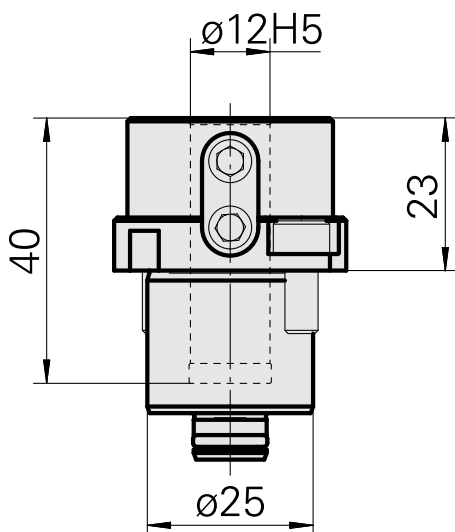

## Attachement Queue 25 D12

### Données techniques

Queue KPS	Queue 25
Entraînement	non entraîné
Arrosage	central
Attachement	D12
Pression	80 bar, AC optionnel 120 bar
X [mm]	-
Y [mm]	-
Z [mm]	23
Produits INDEX TRAUB	TNL20 • TNL32-11 compact • TNL20-11 • TNL32 compact • TNK40.2-10 • TNL20.2 • TNK40.2

### Autres accessoires

[Douille attachement collerette D12](#)

ID produit : 11060576

Ancienne ID produit : W94280.21--

---