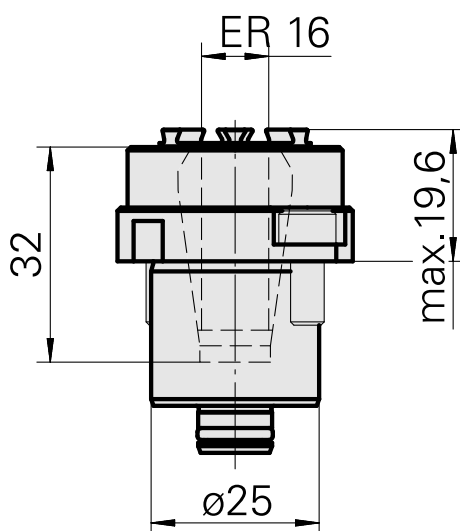

Attachement Queue 25 ER16

Données techniques

Queue KPS	Queue 25
Entraînement	non entraîné
Arrosage	central
Attachement	ER16
Pression	80 bar, AC optionnel 120 bar
X [mm]	-
Y [mm]	-
Z [mm]	19,6
Produits INDEX TRAUB	TNL20 • TNL32-11 compact • TNL20-11 • TNL32 compact • TNK40.2-10 • TNL20.2 • TNK40.2